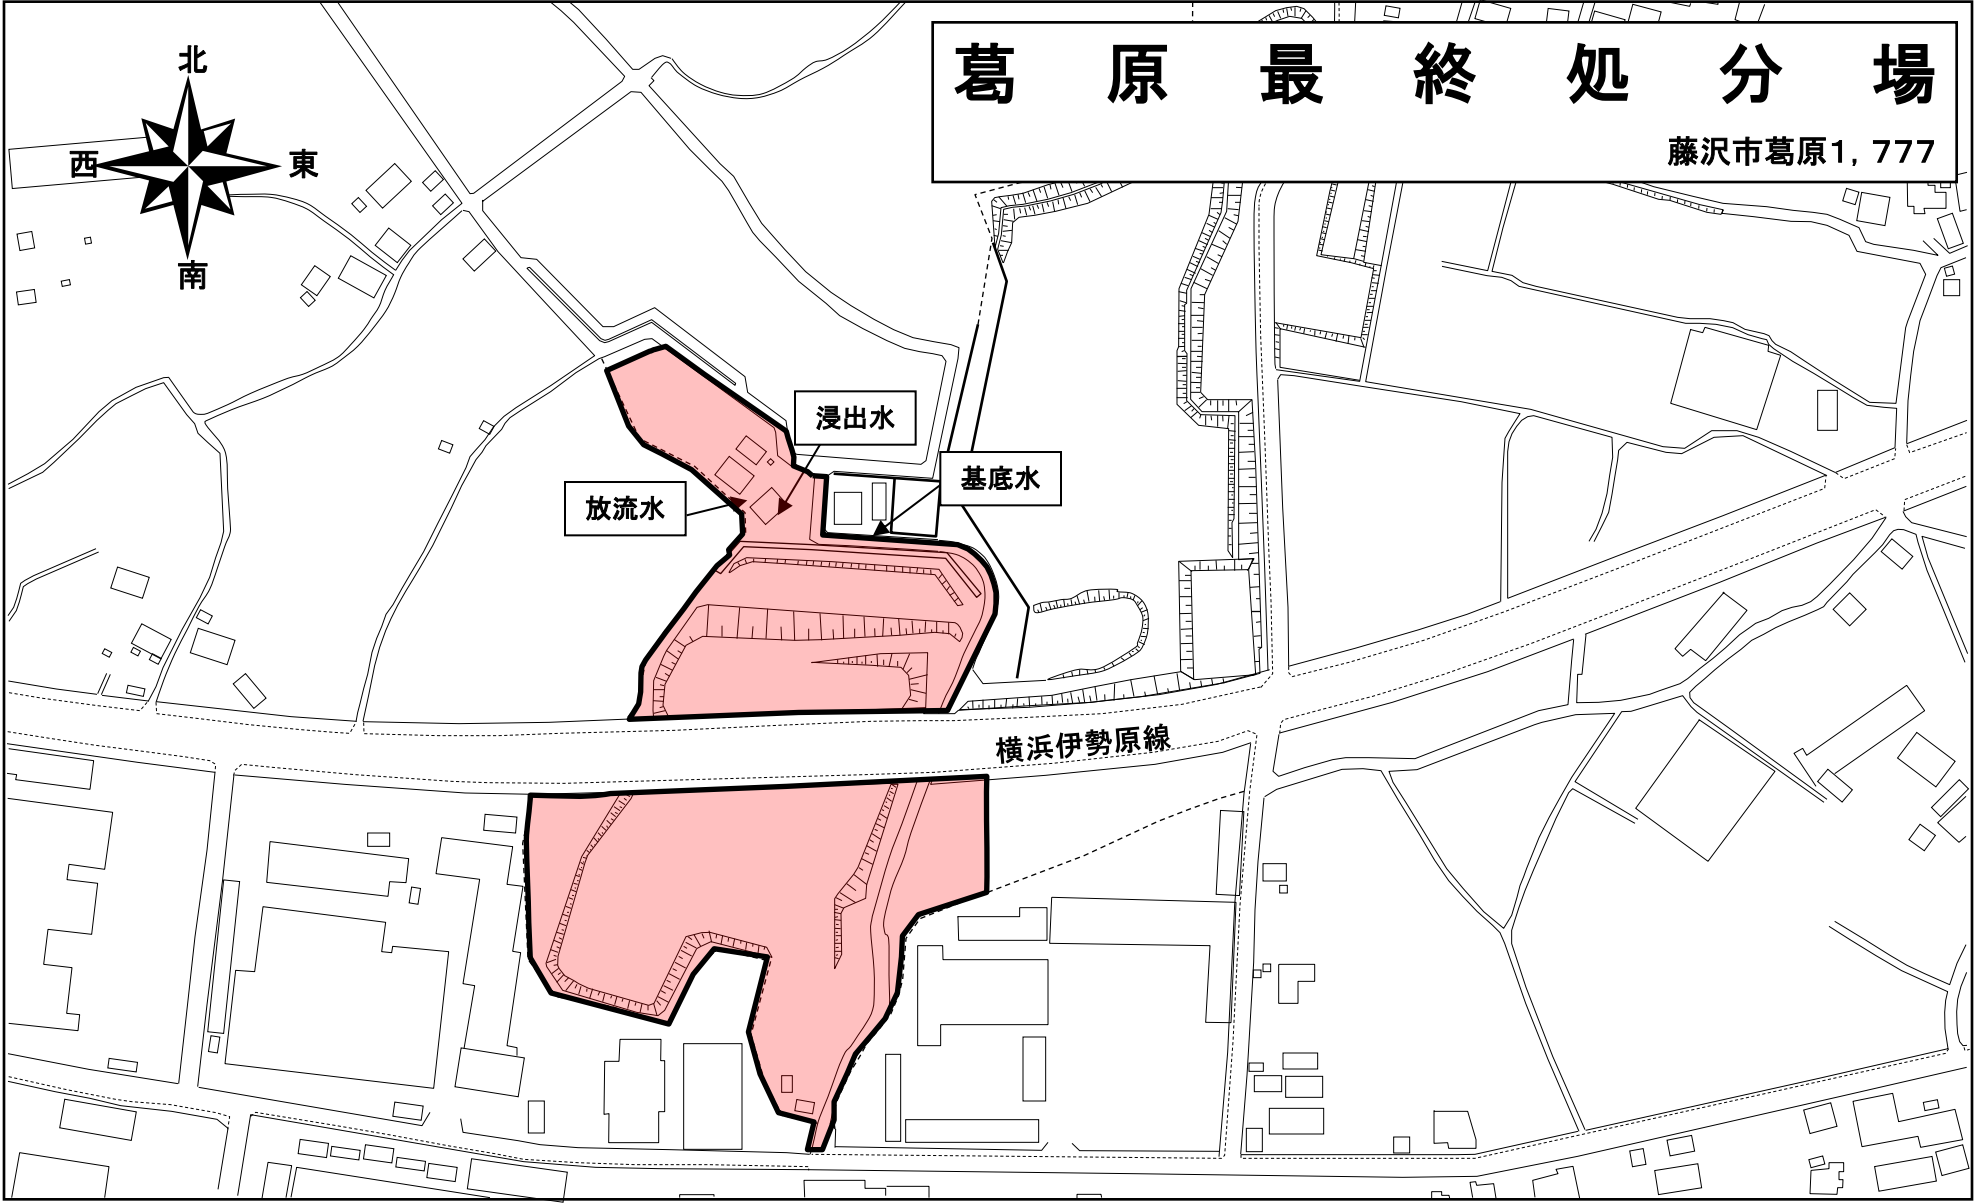

葛原最終処分場

藤沢市葛原1, 777