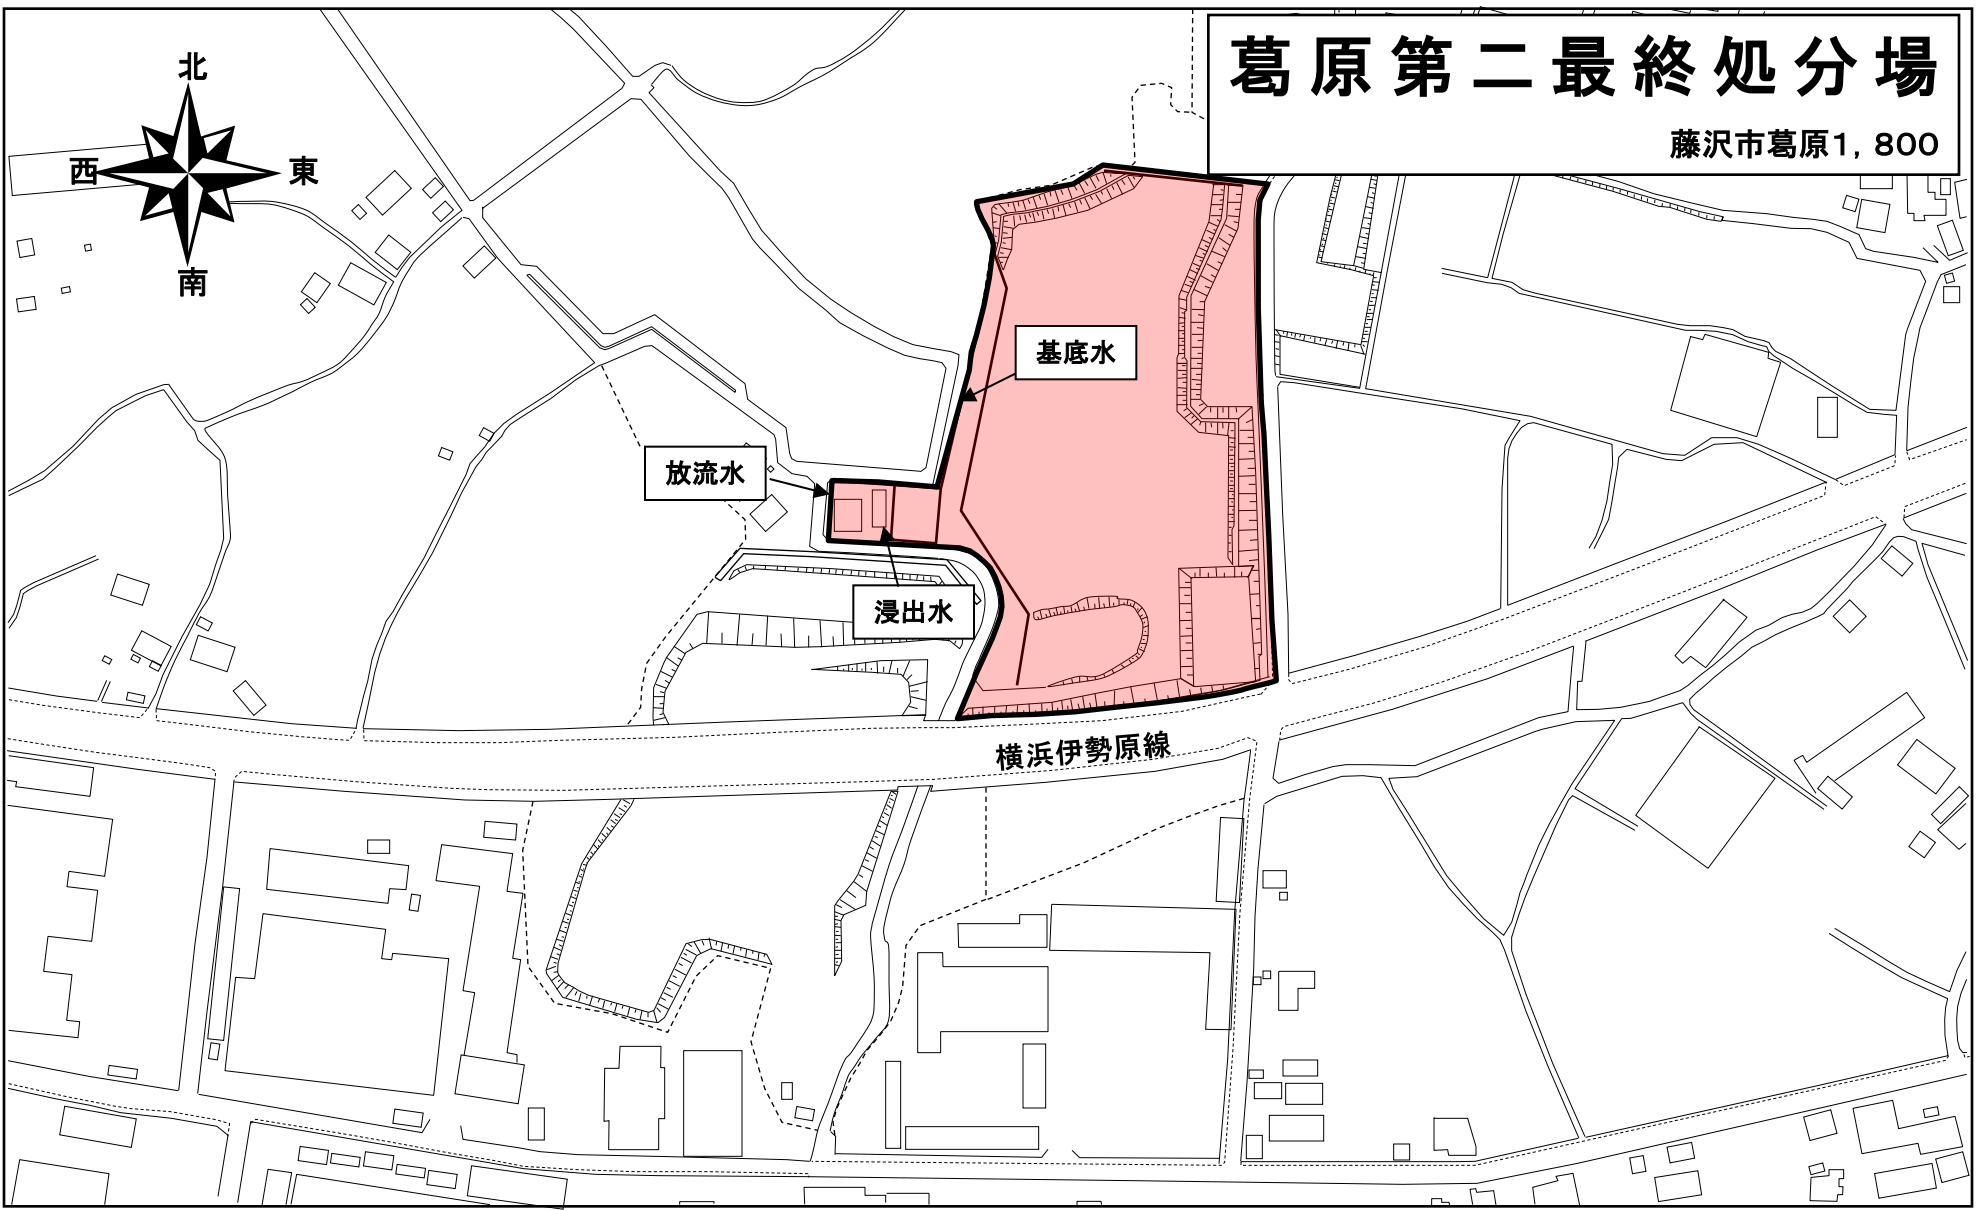

葛原第二最終処分場

藤沢市葛原1, 800