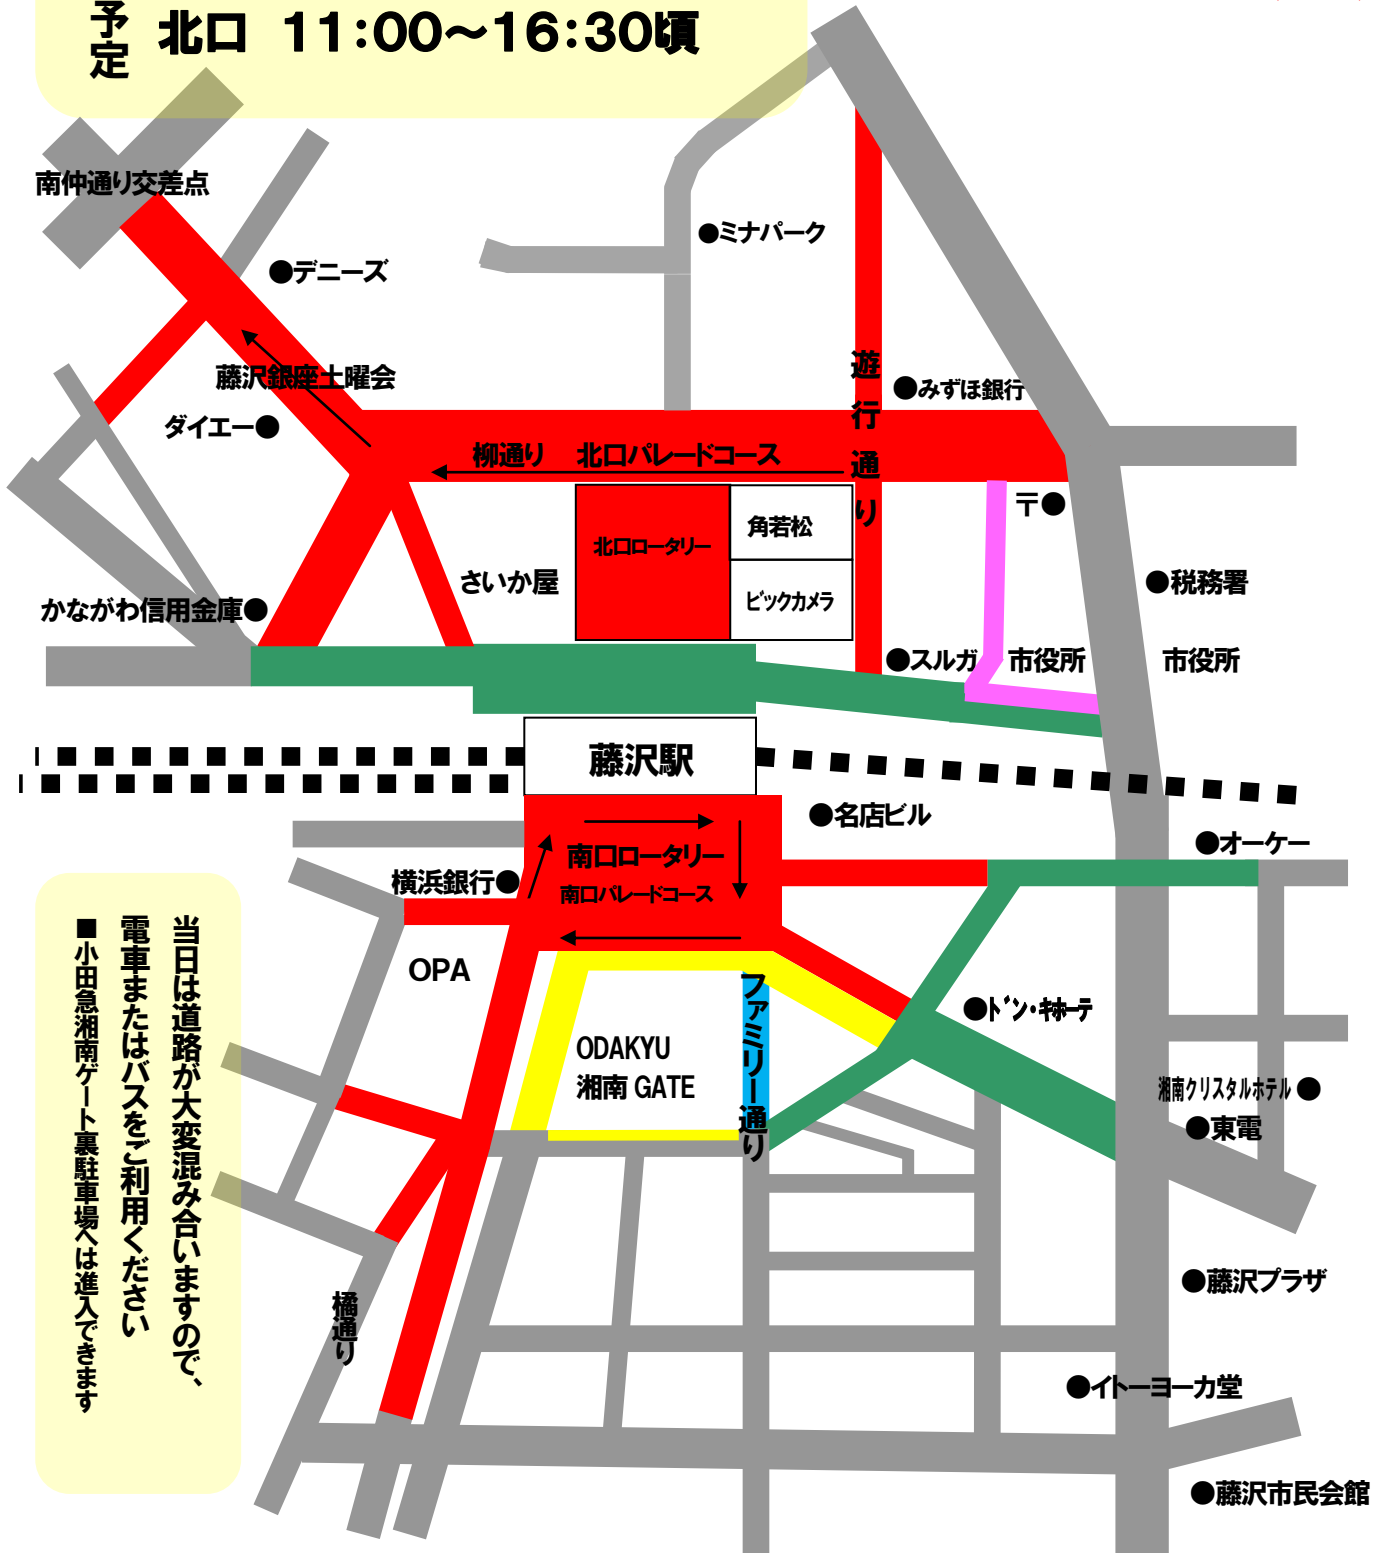

藤沢市民まつり交通規制

交通規制予定

南口 9:00~13:30頃
(一部 8:00~18:00)

北口 11:00~16:30頃

2019年
9月29日(日)

当日は道路が大変混み合いますので、
電車またはバスをご利用ください。
■小田急湘南ゲート裏駐車場は進入できません

- 車両通行止
 - 車両通行止 8:00~18:00
 - 路線バス・タクシーを除く
 - 許可車両を除く
 - 路線バスを除く
- 藤沢市民まつり実行委員会**
TEL 0466-55-6883