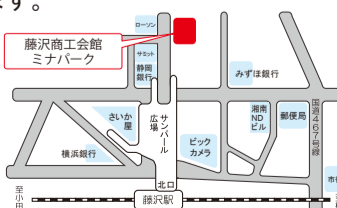

藤沢商工会館は、藤沢駅北口から徒歩3分の利便性で、
12名~約300名が収容可能な会議室・多目的ホール
をご用意しております。

- ・会議
- ・セミナー
- ・サークル活動
- ・面接
- ・懇親会
- ・パーティー等、
多くの方々にご利用いただいております。

藤沢商工会議所