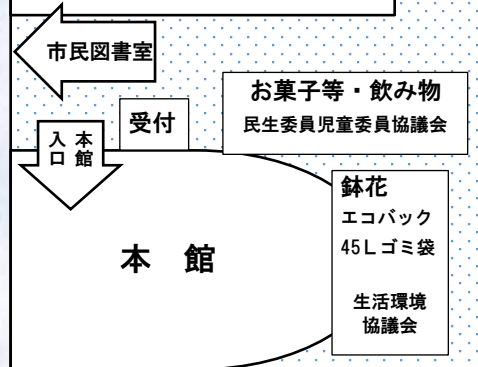

2024年

片瀬公民館 本館

第45回片瀬地区

ふれあいまつり

～片瀬でかがやく 人 ゆめ みらい～

19(土)

20(日)

- ◆模擬店 ◆古本市
- ◆カフェスペース ◆展示
- ◆スタンプラリー

19(土)

- ◆講演会
- ◆ワークショップ
  - ・大学生といっしょにあそぼ!
  - ・防犯交通VR体験
- ◆ふじキュンが来るよ!
- ◆音楽芸能部会発表会

20(日)

- ◆東リ町祭典委員会によるお囃子
- ◆消防車(ポンプ車)展示
- ◆音楽芸能部会発表会

【公民館からのお願い (本館・しおさい共通)】

- ・内容・場所は変更になる場合があります。
- ・お支払いは現金のみです。
- ・会場内はすべて禁酒・禁煙になります。
- ・飲食スペース以外での飲食はできません。
- ・模擬店は、売り切れ次第終了となります。あらかじめご了承ください。
- ・ペットを連れての入場はできません。
- ・ゴミは購入店舗にて回収いたします。
- ・駐輪スペースが少なくなっております。徒歩での来館をお願いします。

模擬店会場 2(本館前)