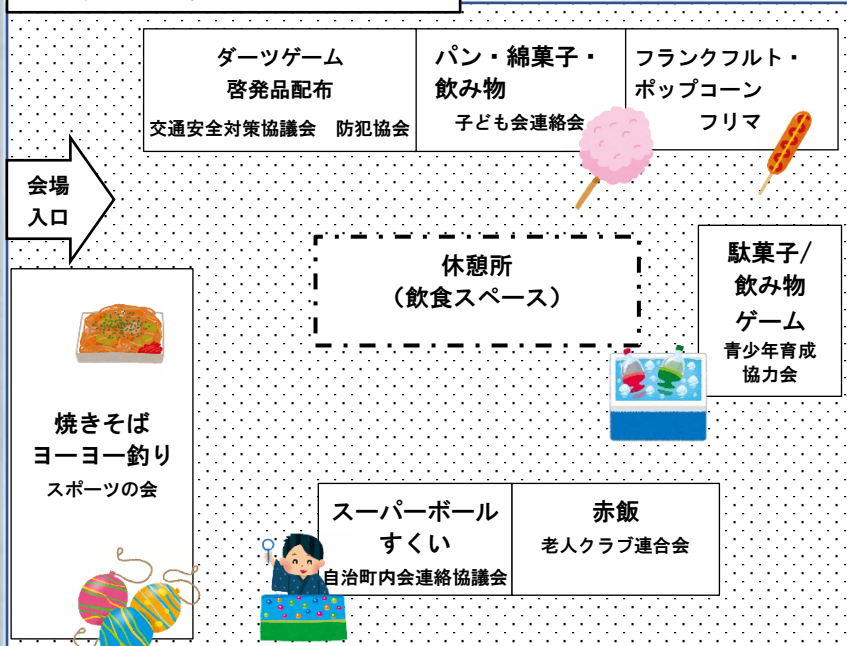

模擬店会場 1(本館第2駐車)