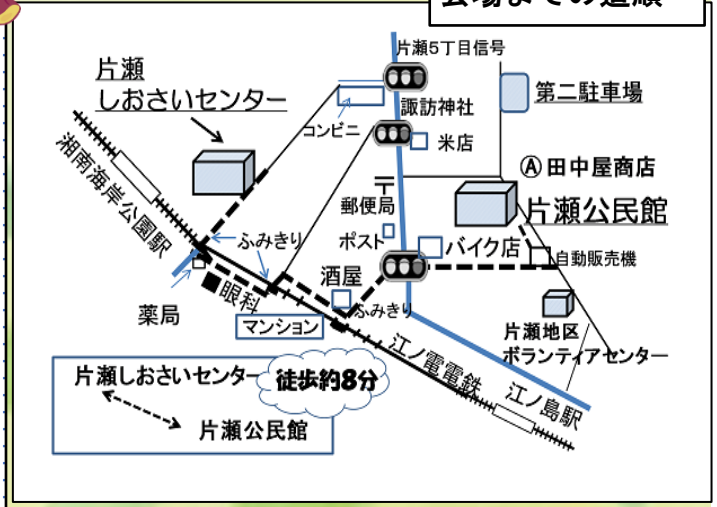

2024年 第45回片瀬地区

片瀬
しおさいセンター

ふれあいまつい

19(土)

20(日)

- ◆模擬店
赤飯・ポップコーン・綿菓子
パン&クッキー・子どもの遊び場
- ◆キッチンカー
- ◆展示
活動紹介・作品展示・販売
- ◆あさがおプロジェクト
- ◆スタンプラリー

19(土)

- ◆西方祭典委員会によるお囃子
- ◆スポーツ・レクリエーション部会発表
- ◆模擬店
パン・クッキーの販売
- ◆こま回し大会
- ◆おもちゃの病院

20(日)

- ◆ワークショップ
色えんぴつで自分だけのカードをつくってみよう!
レジンでオリジナルキーホルダー作り
- ◆富士見保育園・のぞみ幼稚園園児による発表
- ◆サークル共催
- ◆ふじキュンが来るよ!

模擬店会場(しおさいセンター駐車場)

会場までの道順

- 【公民館からのお願い (本館・しおさい共通)】**
- ・内容・場所は変更になる場合があります。
 - ・お支払いは現金のみです。
 - ・会場内はすべて禁酒・禁煙になります。
 - ・飲食スペース以外での飲食はできません。
 - ・模擬店は、売り切れ次第終了となります。あらかじめご了承ください。
 - ・ペットを連れての入場はできません。
 - ・ゴミは購入店舗にて回収いたします。
 - ・駐輪スペースが少なくなっております。徒歩または公共交通機関での来館をお願いします。
 - ・しおさいセンター館内は一部土足禁止の会場(体育室・トレーニング室・和室)があります。