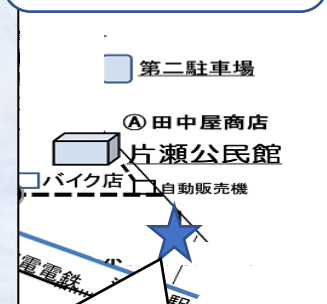

模擬店会場 2(本館前)

模擬店会場 1(本館第2駐車)

片瀬地区ボランティアセンター

19(土) 20(日)

- ・にこにこ広場休日開放
- ・子育て支援バザー
- ・親子お休み処

片瀬地区ボランティアセンター

片瀬公民館 本館

19日 (土)	2階	1階		地下1階			
	ホール	図書室	しおさい コーナー	第2談話室	第1談話室	U字 コーナー	
10時	開会宣言 (本館前駐車場)						
	開場	日本の祭り	カフェ・休憩スペース	【作品展示】 秋津書道会 片瀬小学校児童作品	古本市 	写真展「懐かしの片瀬小学校」 	片瀬のぞみ幼稚園園児ぬりえ
	10:30~12:00						
11時	講演会「片瀬小学校150周年記念イベント「かたせのうたを終えて」 登壇：進藤宏行氏 (片小150周年記念誌編集長)						
12時	音楽芸能部会発表会準備						
13時	13:00~ 【音楽芸能部会発表会】 ♪STAG ♪片瀬中学校合唱部 ♪ウクレレ マハナ ♪ワロハミュージックサークル						
14時	♪湘南フルートアンサンブル ♪女声合唱団 コール・ロビン ♪全員合唱「もみじ」 						