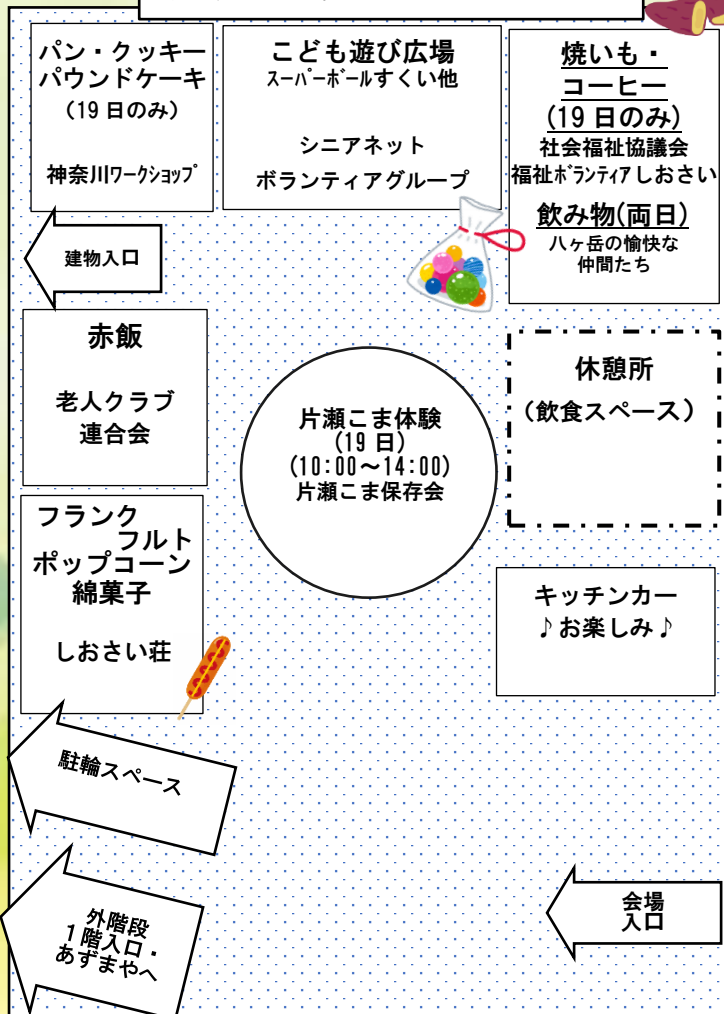

2024年 第45回片瀬地区

片瀬
しおさいセンター

ふれあいまつい

19(土)

20(日)

- ◆模擬店
赤飯・ポップコーン・綿菓子
パン&クッキー・子どもの遊び場
- ◆キッチンカー
- ◆展示
活動紹介・作品展示・販売
- ◆あさがおプロジェクト
- ◆スタンプラリー

19(土)

- ◆西方祭典委員会によるお囃子
- ◆スポーツ・レクリエーション部会発表
- ◆模擬店
パン・クッキーの販売
- ◆こま回し大会
- ◆おもちゃの病院

20(日)

- ◆ワークショップ
色えんぴつで自分だけのカードをつくってみよう!
レジンでオリジナルキーホルダー作り
- ◆富士見保育園・のぞみ幼稚園園児による発表
- ◆サークル共催
- ◆ふじキュンが来るよ!

模擬店会場(しおさいセンター駐車場)

会場までの道順

- 【公民館からのお願い (本館・しおさい共通)】**
- ・内容・場所は変更になる場合があります。
 - ・お支払いは現金のみです。
 - ・会場内はすべて禁酒・禁煙になります。
 - ・飲食スペース以外での飲食はできません。
 - ・模擬店は、売り切れ次第終了となります。あらかじめご了承ください。
 - ・ペットを連れての入場はできません。
 - ・ゴミは購入店舗にて回収いたします。
 - ・駐輪スペースが少なくなっております。徒歩または公共交通機関での来館をお願いします。
 - ・しおさいセンター館内は一部土足禁止の会場(体育室・トレーニング室・和室)があります。