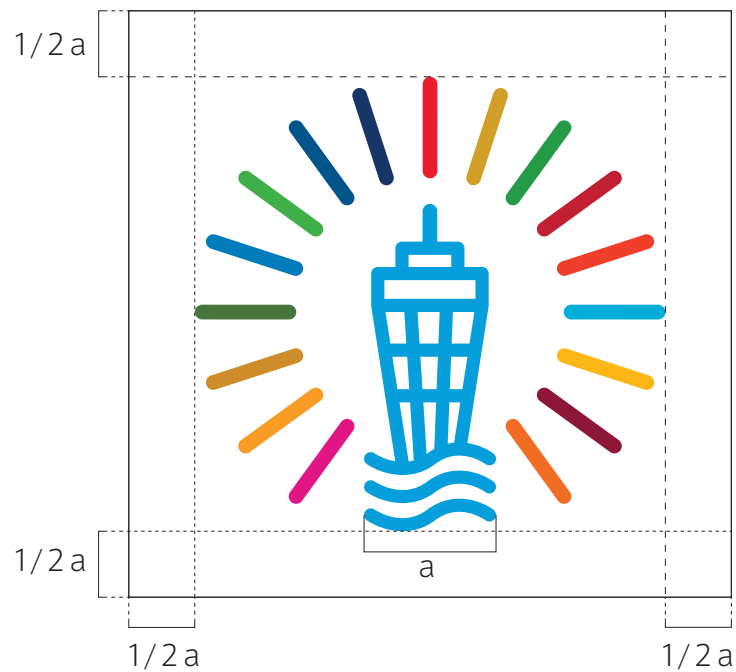

FS_01

1 シンボルマーク **アイソレーションと最小使用サイズ**

アイソレーション(余白)は他の文字や図形などを配置してはならない不可侵領域です。
最小使用サイズは表示する際に視認性を保つための最小サイズです。

アイソレーション

最小使用サイズ

2 シンボルマーク + 和文ロゴ

マークとロゴタイプの組み合わせによる、複数のバリエーションがあります。
後述の規定をご確認の上、使用場面に応じていずれかをご使用ください。

FS_02

FS_03

FS_04

2 シンボルマーク + 和文ロゴ **アイソレーションと最小使用サイズ**

アイソレーション(余白)は他の文字や図形などを配置してはならない不可侵領域です。
最小使用サイズは表示する際に視認性を保つための最小サイズです。

アイソレーション

FS_02

15mm