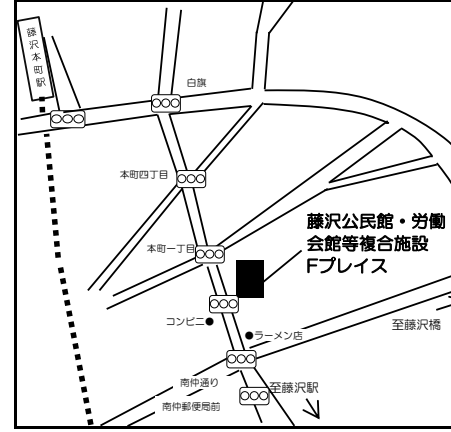

**Fプレイス
(藤沢公民館 労働会館等複合施設)**
所在地 藤沢市本町1-12-17
TEL0466(22)0019

藤沢市ホームページ
「巡回子育てひろば」