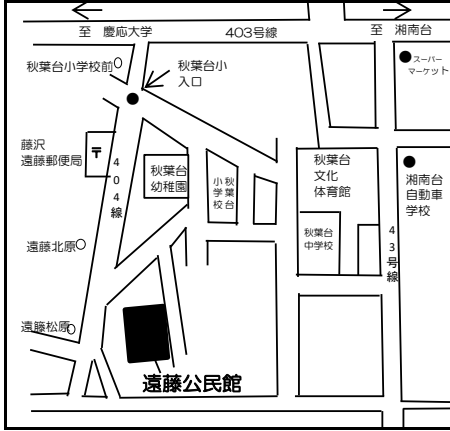

『巡回子育てひろば』 開催予定日 (令和6年度)

子育て支援センターから遠い地域に子育てアドバイザーが訪問し、巡回子育てひろばを開催しています。親子でゆっくり遊んだり、子育てについてお話したりできる場所です。これから出産を控えたマタニティの方もぜひ遊びにいらしてください。

場所	長後公民館	円行市民の家	遠藤公民館	石川コミュニティセンター	Fプレイス (藤沢公民館・労働会館等複合施設)	藤沢青少年会館	辻堂公民館
問い合わせ先	湘南台子育て支援センター 0466(42)5533		六会子育て支援センター 0466(81)7722			辻堂子育て支援センター 0466(33)2311	
曜日	第1 金曜日	第2 金曜日	第1 火曜日	第1 月曜日	第1・2・4 月曜日	第2・第4 水曜日	第1 木曜日
時間	10:00~ 12:00	10:00~ 12:00	10:00~ 11:30	10:00~ 12:00	10:00~12:00 13:00~16:00	10:00~ 12:00	10:00~ 12:00
R6年/4月	5日	12日	2日	8日	8日 22日	10日 24日	4日
5月	17日	10日	7日	13日	13日 27日	8日 22日	2日
6月	7日	14日	4日	3日	3日 10日 24日	12日	6日
7月	5日	12日	2日	1日	1日 22日	24日	4日
8月	2日	9日	6日	5日	5日 26日	14日 28日	1日
9月	6日	13日	3日	2日	2日	11日 25日	5日
10月	4日	11日	1日	7日	7日 28日	9日 23日	3日
11月	1日	8日	5日	11日	11日 25日	13日 27日	21日
12月	6日	13日	3日	2日	2日 9日 23日	11日 25日	5日
R7年/1月	17日	10日	7日	6日	6日 27日	8日 22日	16日
2月	7日	14日	4日	3日	3日 10日	12日 26日	6日
3月	7日	14日	4日	3日	3日 10日 24日	12日 26日	6日

は振替日となっております。

※感染症対策等により実施内容が変更・中止になる場合があります。
問い合わせ先またはホームページでご確認ください。

10日開催と記載ありましたが、
正しくは24日開催となります。
大変失礼いたしました。

藤沢青少年会館
 所在地 藤沢市朝日町10-8
 TEL0466(25)5215

**遠藤公民館
 (遠藤市民センター)**
 所在地 藤沢市遠藤2984-3
 TEL0466(86)9611