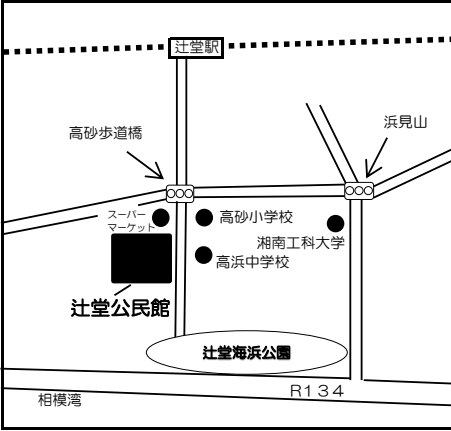

**辻堂公民館
(辻堂市民センター)**
所在地 藤沢市辻堂西海岸2-1-17
TEL0466(34)9151