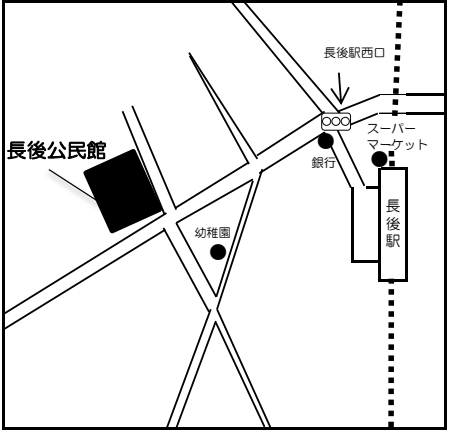

**長後公民館
(長後市民センター)**
所在地 藤沢市長後513
TEL0466(44)1622