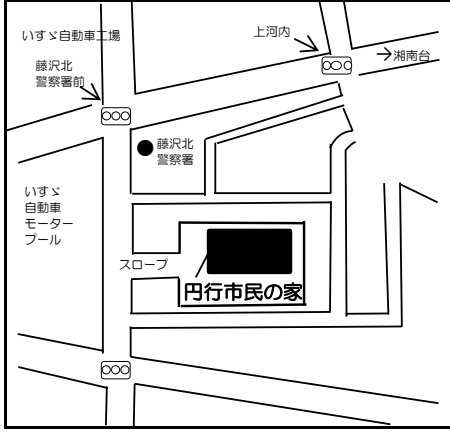

円行市民の家
所在地 藤沢市円行2-7-24
TEL0466(42)5533