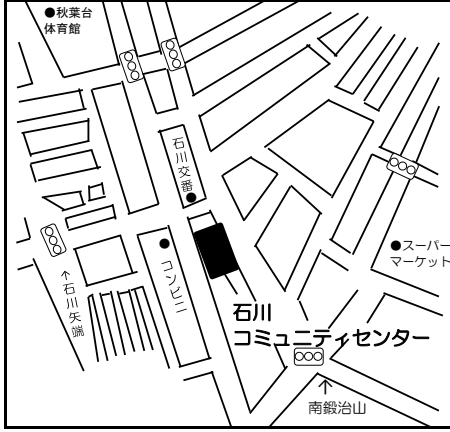

石川コミュニティセンター
所在地 藤沢市石川1-1-22
TEL0466(88)5600