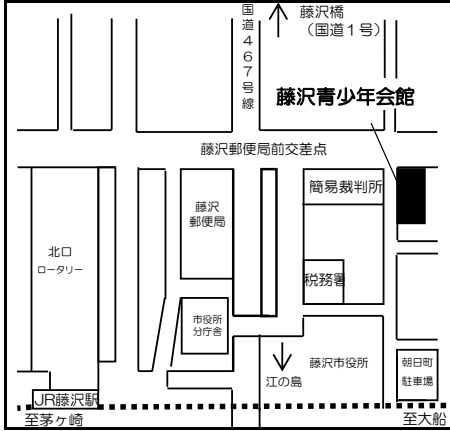

藤沢青少年会館
所在地 藤沢市朝日町10-8
TEL0466(25)5215