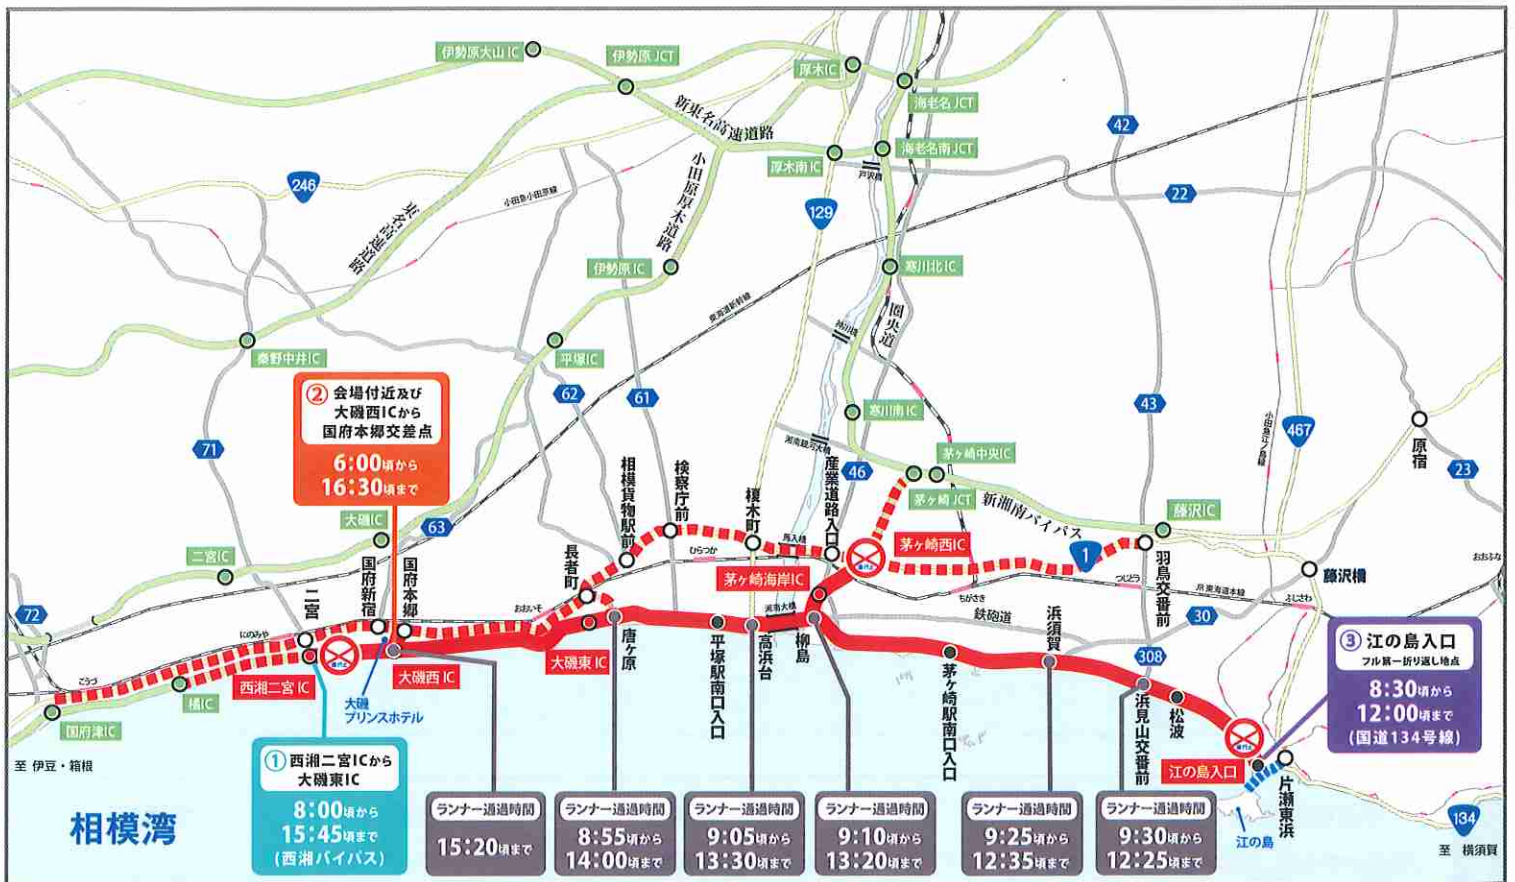

12月3日 交通規制のお知らせ

8:00頃～15:45頃

大会会場付近 6:00頃～16:30頃までの規制あり
 ※規制時間は状況により延長または短縮することがあります。

通行止め

西湘バイパス西湘二宮IC ~ 国道134号江の島入口間の上下線 [8:00頃～15:45頃]

新湘南バイパス茅ヶ崎西IC ~ 茅ヶ崎海岸ICの下り線 [8:00頃～14:00頃]

大会会場付近及び西湘バイパス大磯西IC ~ 国道1号国府本郷交差点 [6:00頃～16:30頃]

※大会会場付近 太平洋岸自転車道一部区間規制あり

渋滞予想

西湘バイパス 橋IC ~ 西湘二宮IC
 新湘南バイパス 茅ヶ崎JCT ~ 茅ヶ崎西IC
 国道1号 二宮 ~ 藤沢

う回案内

裏面「推奨う回路のご案内」をご参照ください。

| 凡例 | 交通規制区間 | 渋滞予想 | 推奨う回路 | 有料道路 | 主要道 |
|----|--------|------|-------|------|-----|
| | | | | | |

西湘バイパス・国道1号・国道134号は渋滞が予想されるため、車の運転はご遠慮ください。なお、運転の際は小田原厚木道路または東名高速道路へう回をお願いします。大会へのご理解とご協力をお願いします。

交通渋滞情報 (公財)日本道路交通情報センター tel.050-3369-6614

大会に関する問合せ 湘南国際マラソン事務局 平日 10:00～17:00 tel.0466-21-6667 及び、大会前当日

主催：湘南国際マラソン実行委員会 <https://www.shonan-kokusai.jp>

年末の交通事故防止運動
令和5年12月11日(月)から12月20日(水)まで

安全は心と時間のゆとりから
交通事故防止に役立つ情報を配信中!!

FSC
www.fsc.org
ミックス
紙 | 責任ある森林管理を支えています
FSC® C018976