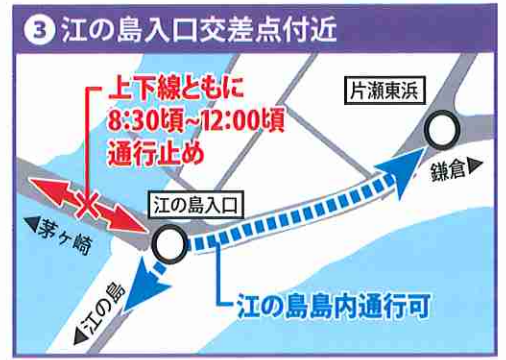

12月3日 交通規制のお知らせ

8:00頃～15:45頃

大会会場付近 6:00頃～16:30頃までの規制あり
 ※規制時間は状況により延長または短縮することがあります。

通行止め

西湘バイパス西湘二宮IC ~ 国道134号江の島入口間の上下線 [8:00頃～15:45頃]

新湘南バイパス茅ヶ崎西IC ~ 茅ヶ崎海岸ICの下り線 [8:00頃～14:00頃]

大会会場付近及び西湘バイパス大磯西IC ~ 国道1号国府本郷交差点 [6:00頃～16:30頃]

※大会会場付近 太平洋岸自転車道一部区間規制あり

渋滞予想

西湘バイパス 橋IC ~ 西湘二宮IC
 新湘南バイパス 茅ヶ崎JCT ~ 茅ヶ崎西IC
 国道1号 二宮 ~ 藤沢

う回案内

裏面「推奨う回路のご案内」をご参照ください。

| 凡例 | 交通規制区間 | 渋滞予想 | 推奨う回路 | 有料道路 | 主要道 |
|----|--------|------|-------|------|-----|
| | | | | | |