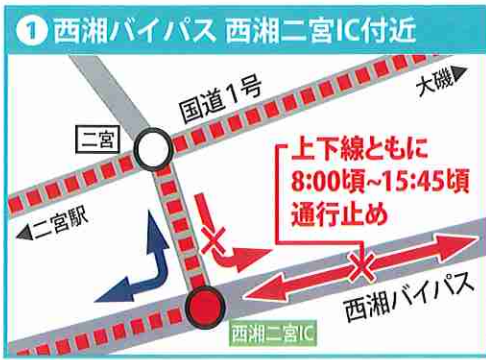

12月3日 交通規制のお知らせ

8:00頃～15:45頃

大会会場付近 6:00頃～16:30頃までの規制あり
 ※規制時間は状況により延長または短縮することがあります。

通行止め

西湘バイパス西湘二宮IC ~ 国道134号江の島入口間の上下線 [8:00頃～15:45頃]

新湘南バイパス茅ヶ崎西IC ~ 茅ヶ崎海岸ICの下り線 [8:00頃～14:00頃]

大会会場付近及び西湘バイパス大磯西IC ~ 国道1号国府本郷交差点 [6:00頃～16:30頃]

※大会会場付近 太平洋岸自転車道一部区間規制あり

渋滞予想

西湘バイパス 橋IC ~ 西湘二宮IC
 新湘南バイパス 茅ヶ崎JCT ~ 茅ヶ崎西IC
 国道1号 二宮 ~ 藤沢

う回案内

裏面「推奨う回路のご案内」をご参照ください。

| 凡例 | 交通規制区間 | 渋滞予想 | 推奨う回路 | 有料道路 | 主要道 |
|----|--------|------|-------|------|-----|
| | | | | | |