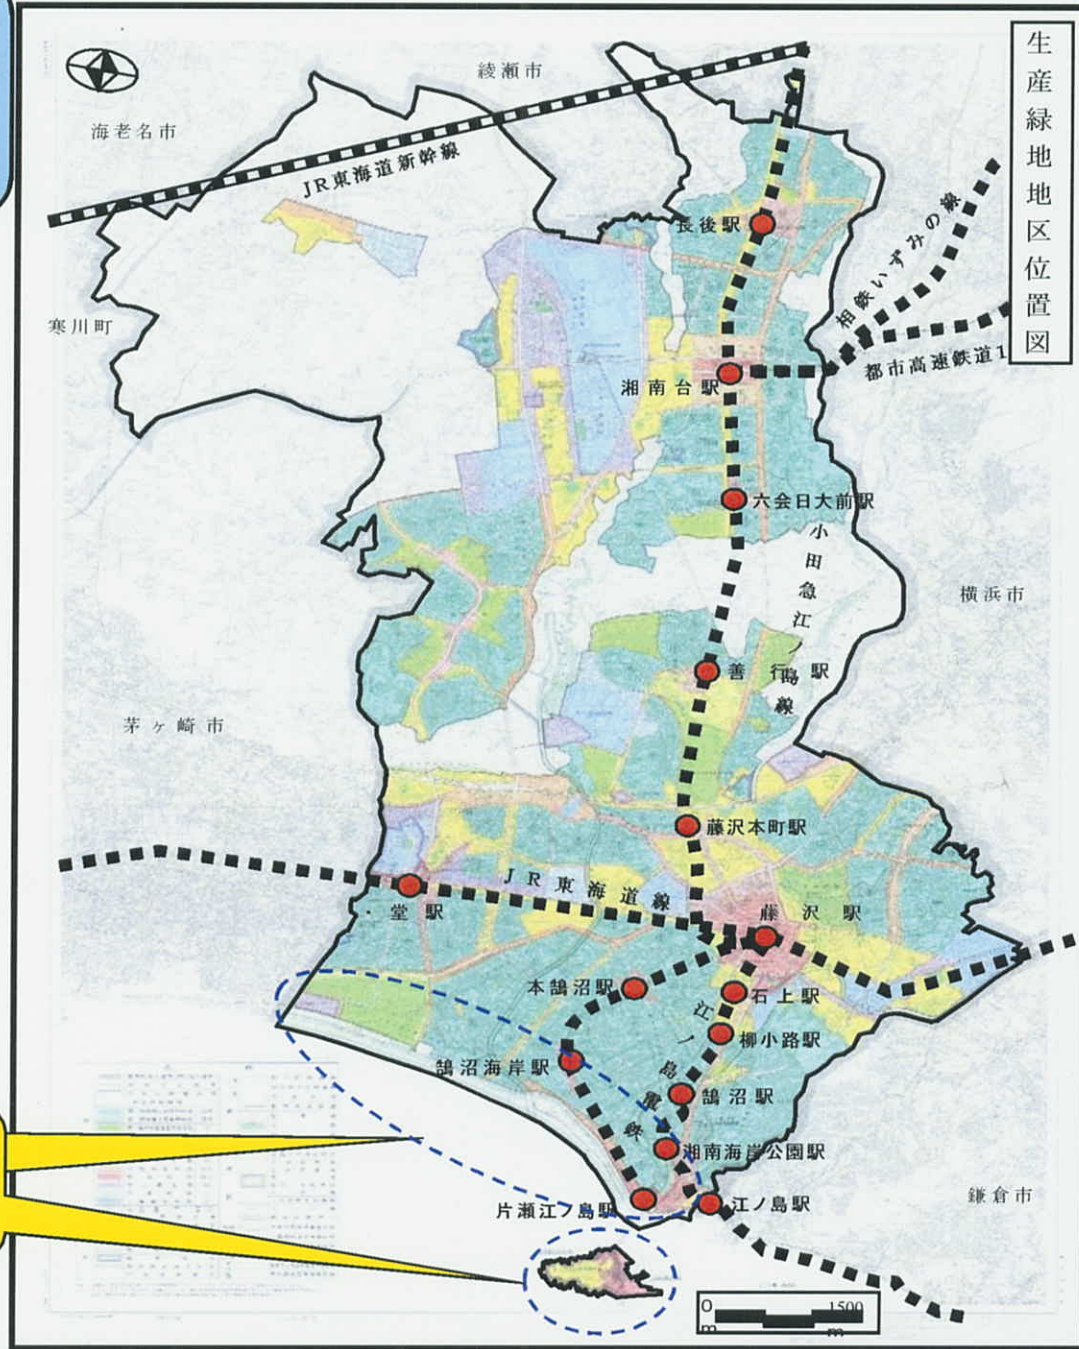

議第6号

景観重要公共施設に伴う
藤沢市景観計画の変更について

議 第 6 号
 景観重要港施設の
 指定に伴う
 藤沢市景観計画の変更

生産緑地地区位置図

景観重要公共施設の
 指定

位置図