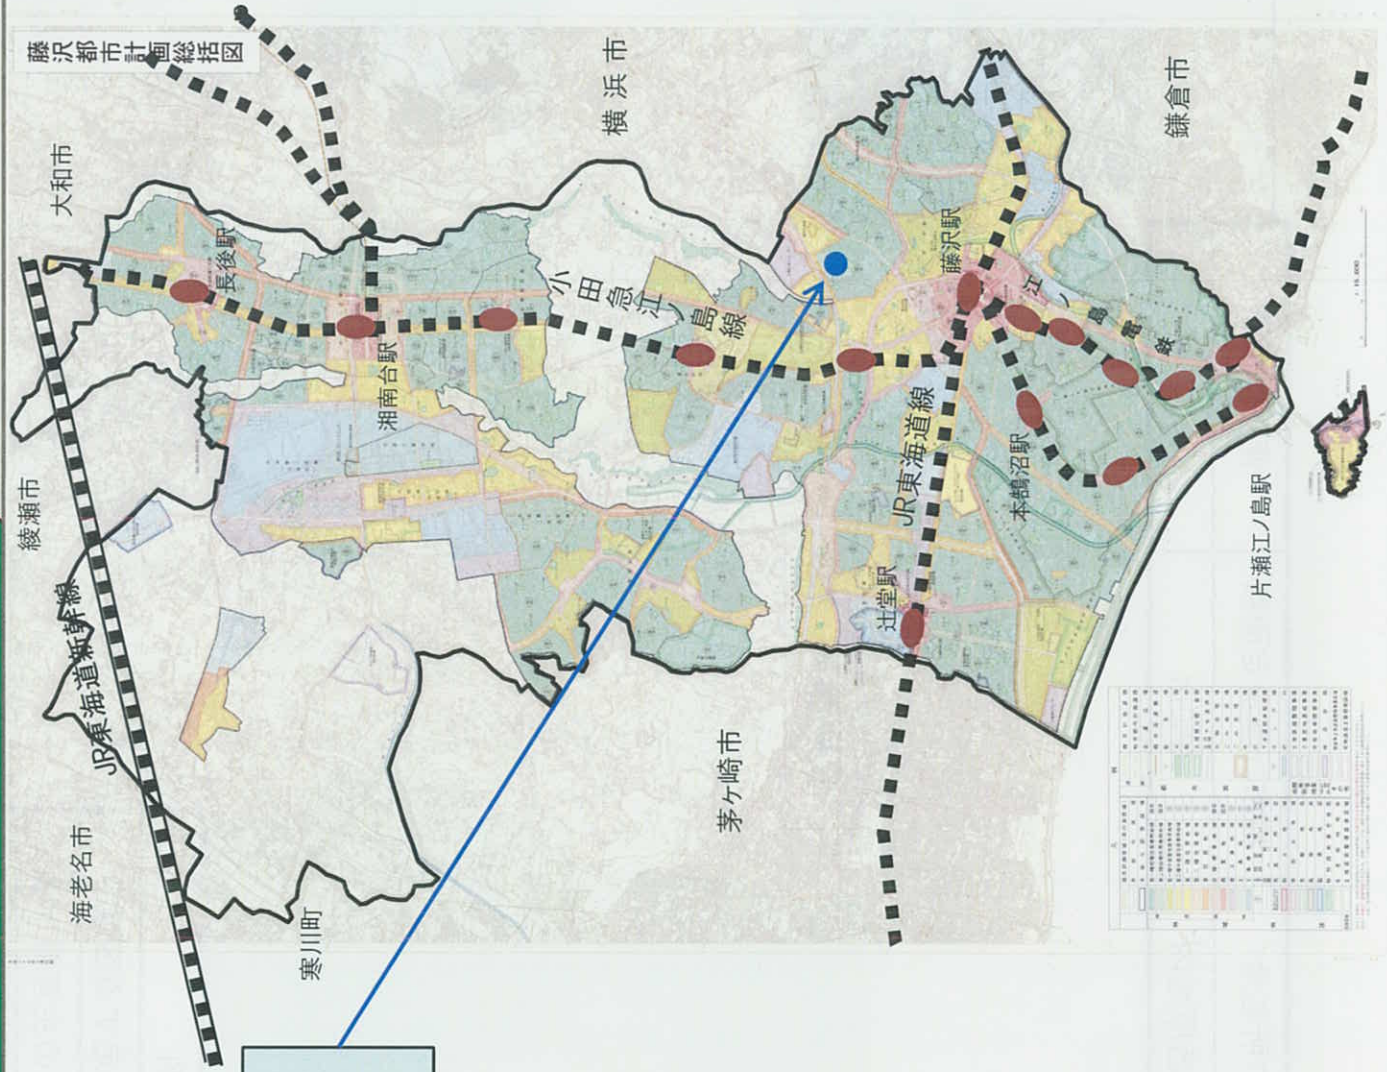

箇所番号	農地の所在地	都市計画決定面積	変更後面積
634	亀井野字不動前地内	5,570㎡	4,060

凡例	
	変更後の生産緑地地区
	当該生産緑地地区
	既決定の生産緑地地区

計画図

追加に係る生産緑地地区

箇所番号399
西富(拡大)

拡大

計画図

用途地域
【第一種低層
住居専用地域】

箇所番号	農地の所在地	都市計画決定面積	変更後面積
399	西富字西原地内	980㎡	1,020㎡

箇所番号 399

西富

西原

3・3・2
翠ヶ丘公園

凡例	
	追加指定する区域
	変更後の生産緑地地区
	当該生産緑地地区
	既決定の生産緑地地区