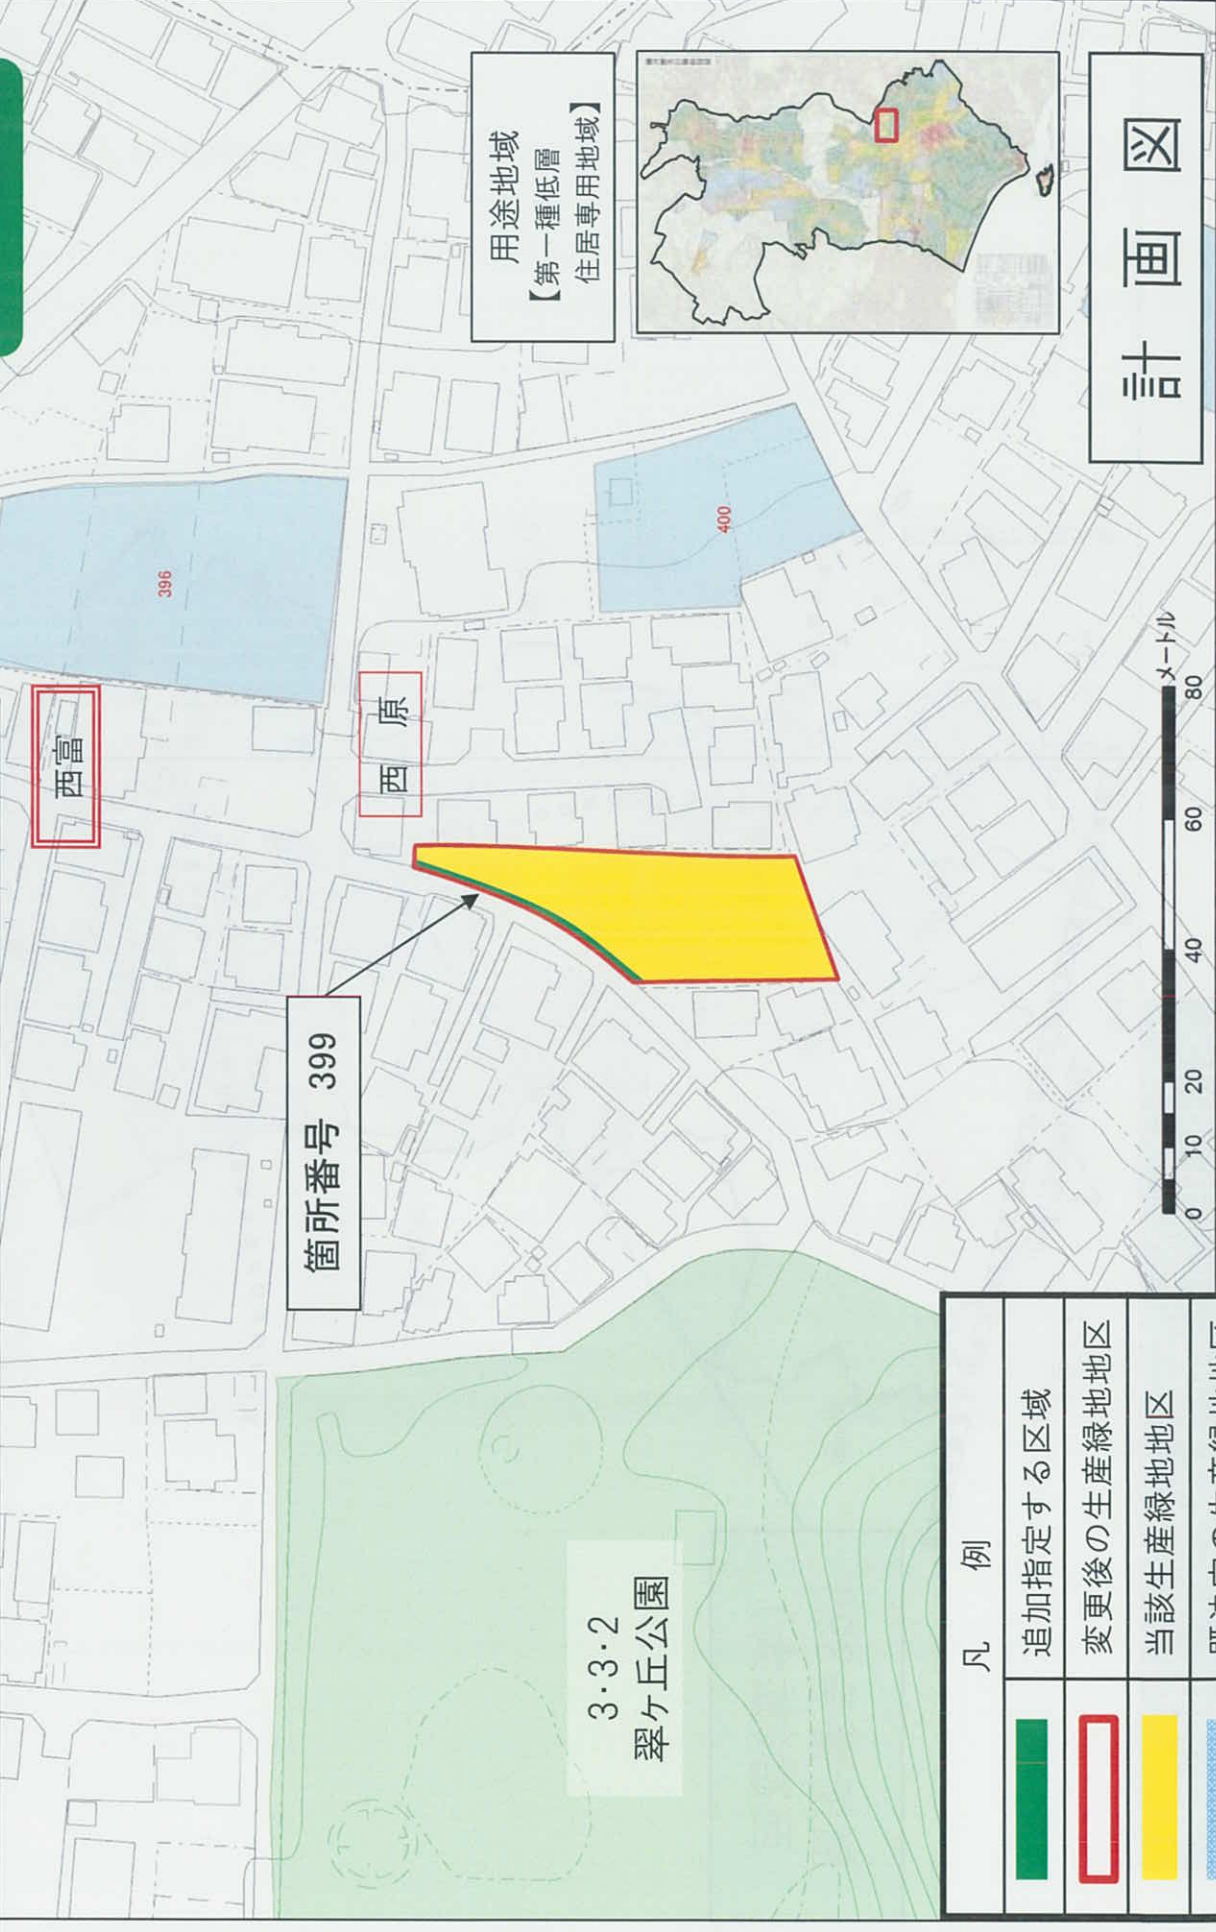

箇所番号	農地の所在地	買取申出面積
581	鵜沼海岸七丁目地内	1,680㎡

凡例	
	当該生産緑地地区
	既決定の生産緑地地区

箇所番号	農地の所在地	都市計画決定面積	変更後面積
609	湘南台一丁目内	3,680㎡	2,690

縮小

用途地域
【第一種低層
住居専用地域】

凡 例	
	変更後の生産緑地地区
	当該生産緑地地区
	既決定の生産緑地地区

計 画 図

縮小

箇所番号	農地の所在地	都市計画決定面積	変更後面積
634	亀井野字不動前地内	5,570㎡	4,060

凡例	
	変更後の生産緑地地区
	当該生産緑地地区
	既決定の生産緑地地区

計画図

追加に係る生産緑地地区

箇所番号399
西富(拡大)

拡大

計画図

用途地域
【第一種低層
住居専用地域】

箇所番号	農地の所在地	都市計画決定面積	変更後面積
399	西富字西原地内	980㎡	1,020㎡

箇所番号 399

西富

西原

3・3・2
翠ヶ丘公園

凡例	
	追加指定する区域
	変更後の生産緑地地区
	当該生産緑地地区
	既決定の生産緑地地区