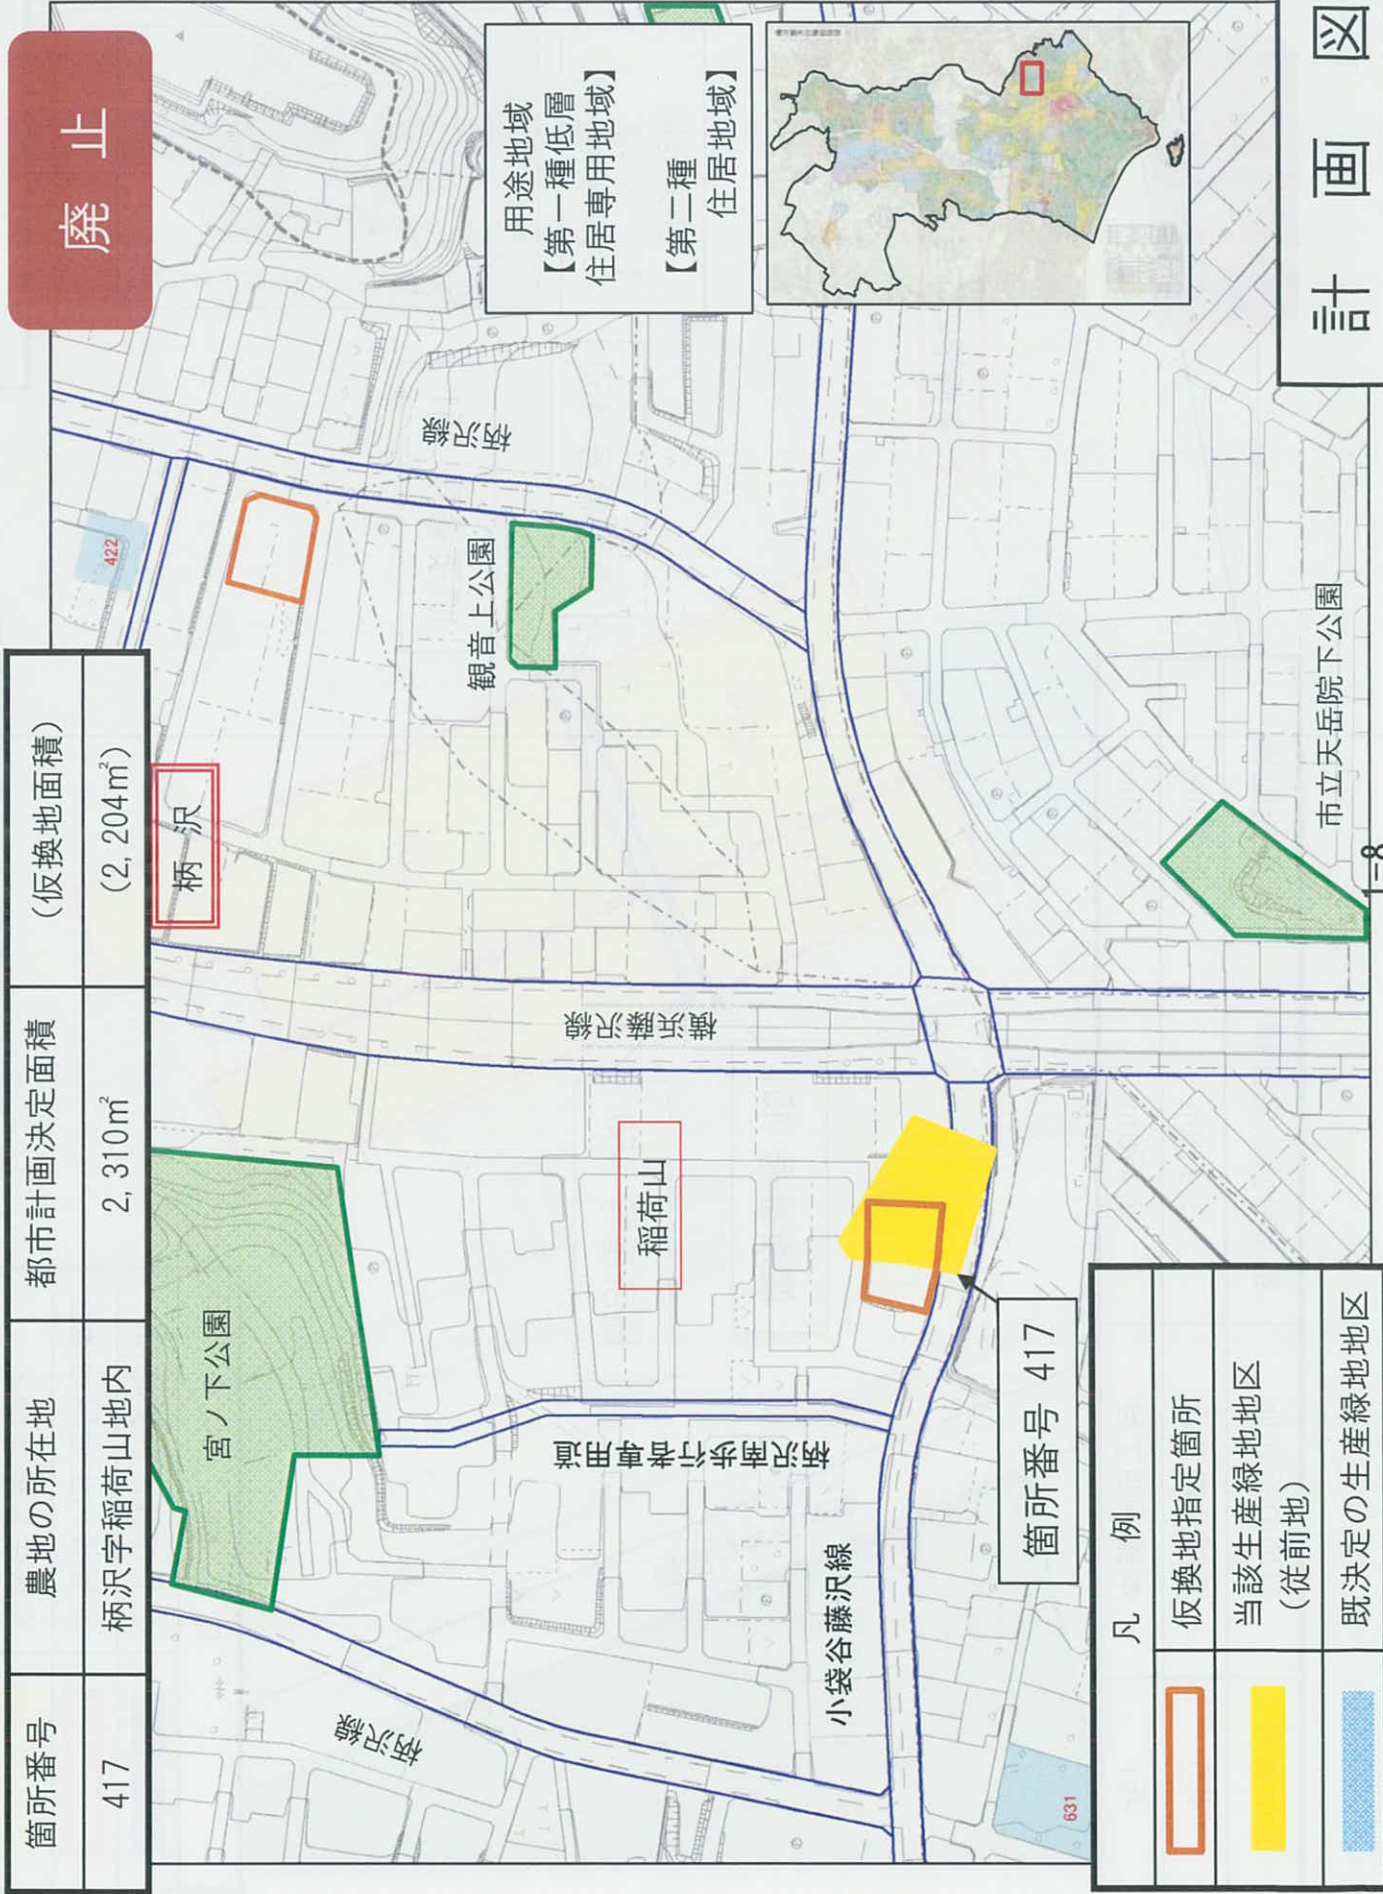

箇所番号	農地の所在地	都市計画決定面積
357	城南一丁目内	3,050㎡

廃止

用途地域
【第一種
住居地域】

凡 例	
	買取申出箇所
	事業認可取得区域
	事業認可に伴う解除区域
	500㎡を下回った区域
	当該生産緑地地区
	既定の生産緑地地区

計 画 図

箇所番号	農地の所在地	都市計画決定面積	(仮換地面積)
417	柄沢字稻荷山内	2,310㎡	(2,204㎡)

廃止

用途地域
【第一種低層
住居専用地域】
【第二種
住居地域】