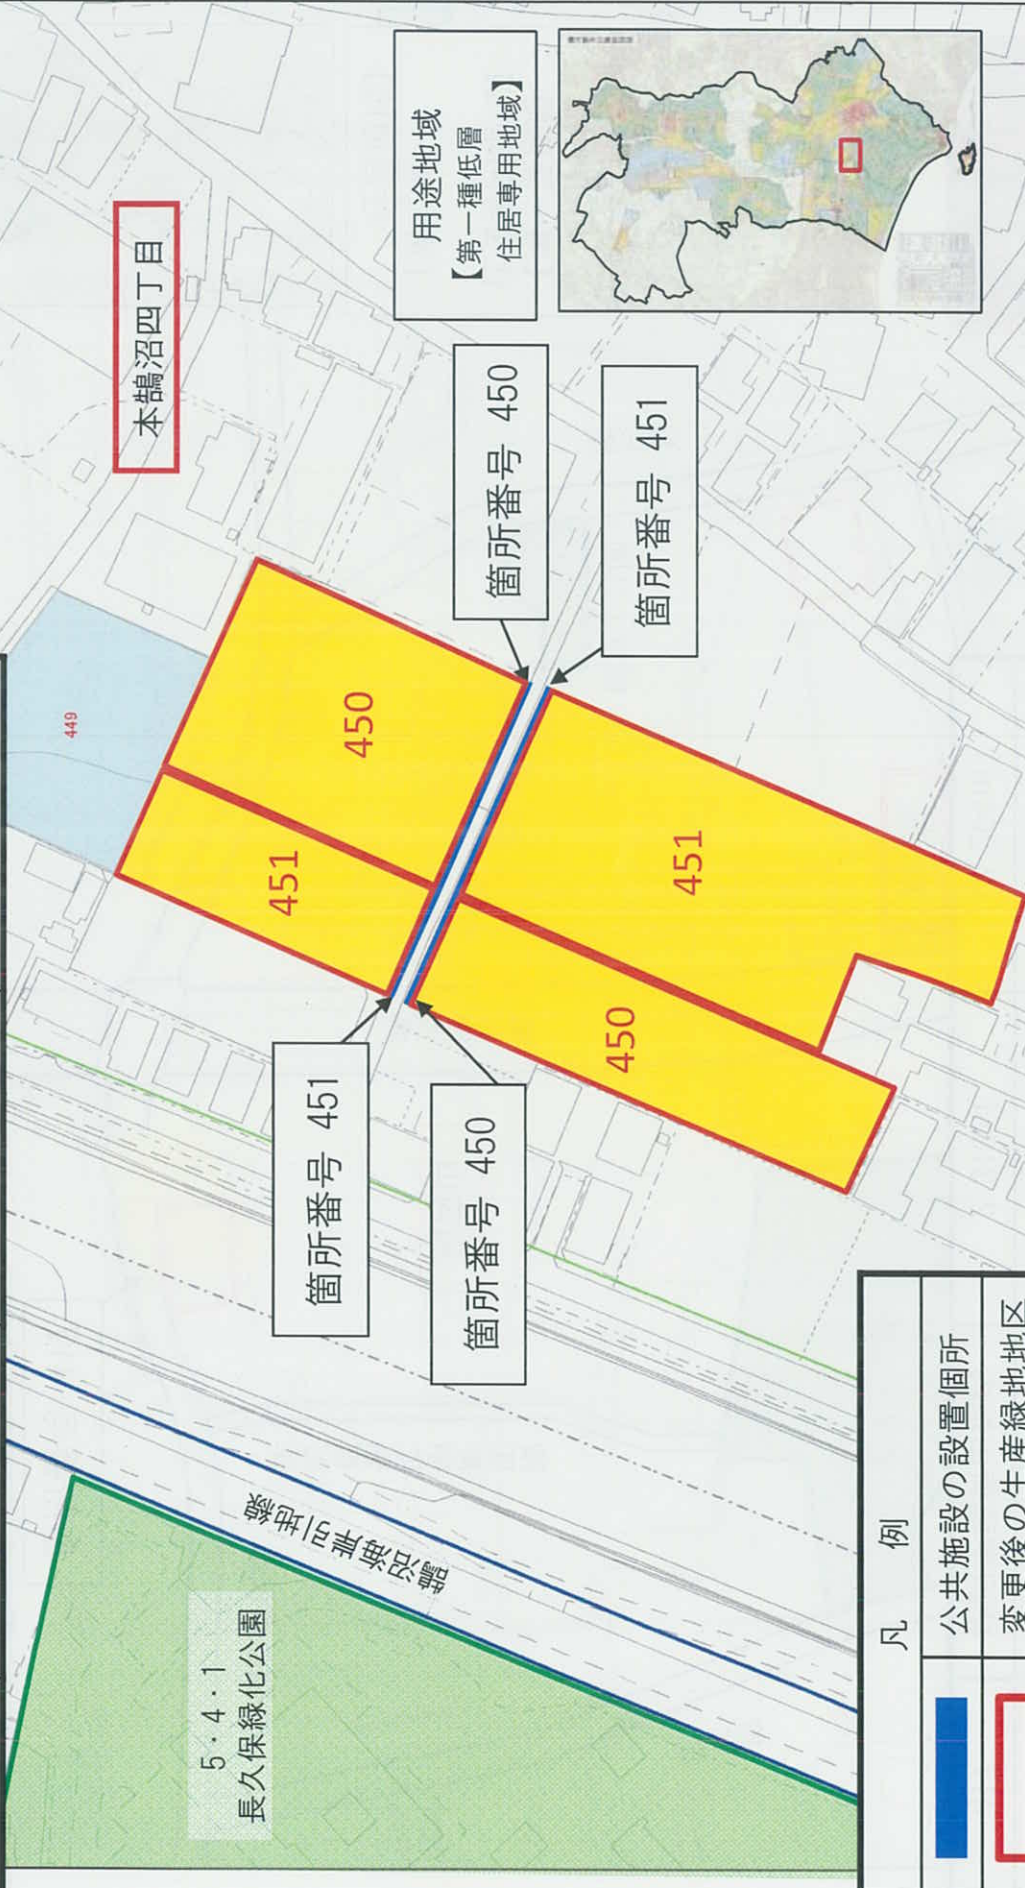

箇所番号	農地の所在地	都市計画決定面積
357	城南一丁目内	3,050㎡

廃止

用途地域
【第一種
住居地域】

凡 例	
	買取申出箇所
	事業認可取得区域
	事業認可に伴う解除区域
	500㎡を下回った区域
	当該生産緑地地区
	既定の生産緑地地区

計 画 図

箇所番号	農地の所在地	都市計画決定面積	(仮換地面積)
417	柄沢字稻荷山内	2,310㎡	(2,204㎡)

廃止

用途地域
【第一種低層
住居専用地域】
【第二種
住居地域】

計画図

凡例	
	仮換地指定箇所
	当該生産緑地地区 (従前地)
	既定決定の生産緑地地区

箇所番号 417

縮小

箇所番号	農地の所在地	都市計画決定面積	変更後面積
450	本鵜沼四丁目	3,110㎡	3,050㎡
451	本鵜沼四丁目	3,470㎡	3,410㎡

凡例	
	公共施設の設置箇所
	変更後の生産緑地地区
	当該生産緑地地区
	既決定の生産緑地地区

計画図

箇所番号	農地の所在地	都市計画決定面積
555	本藤沢五丁目内	1,700㎡

箇所番号	農地の所在地	買取申出面積
581	鵜沼海岸七丁目地内	1,680㎡

凡例	
	当該生産緑地地区
	既決定の生産緑地地区

箇所番号	農地の所在地	都市計画決定面積	変更後面積
609	湘南台一丁目内	3,680㎡	2,690

縮小

用途地域
【第一種低層
住居専用地域】

凡 例	
	変更後の生産緑地地区
	当該生産緑地地区
	既決定の生産緑地地区

計 画 図

縮小