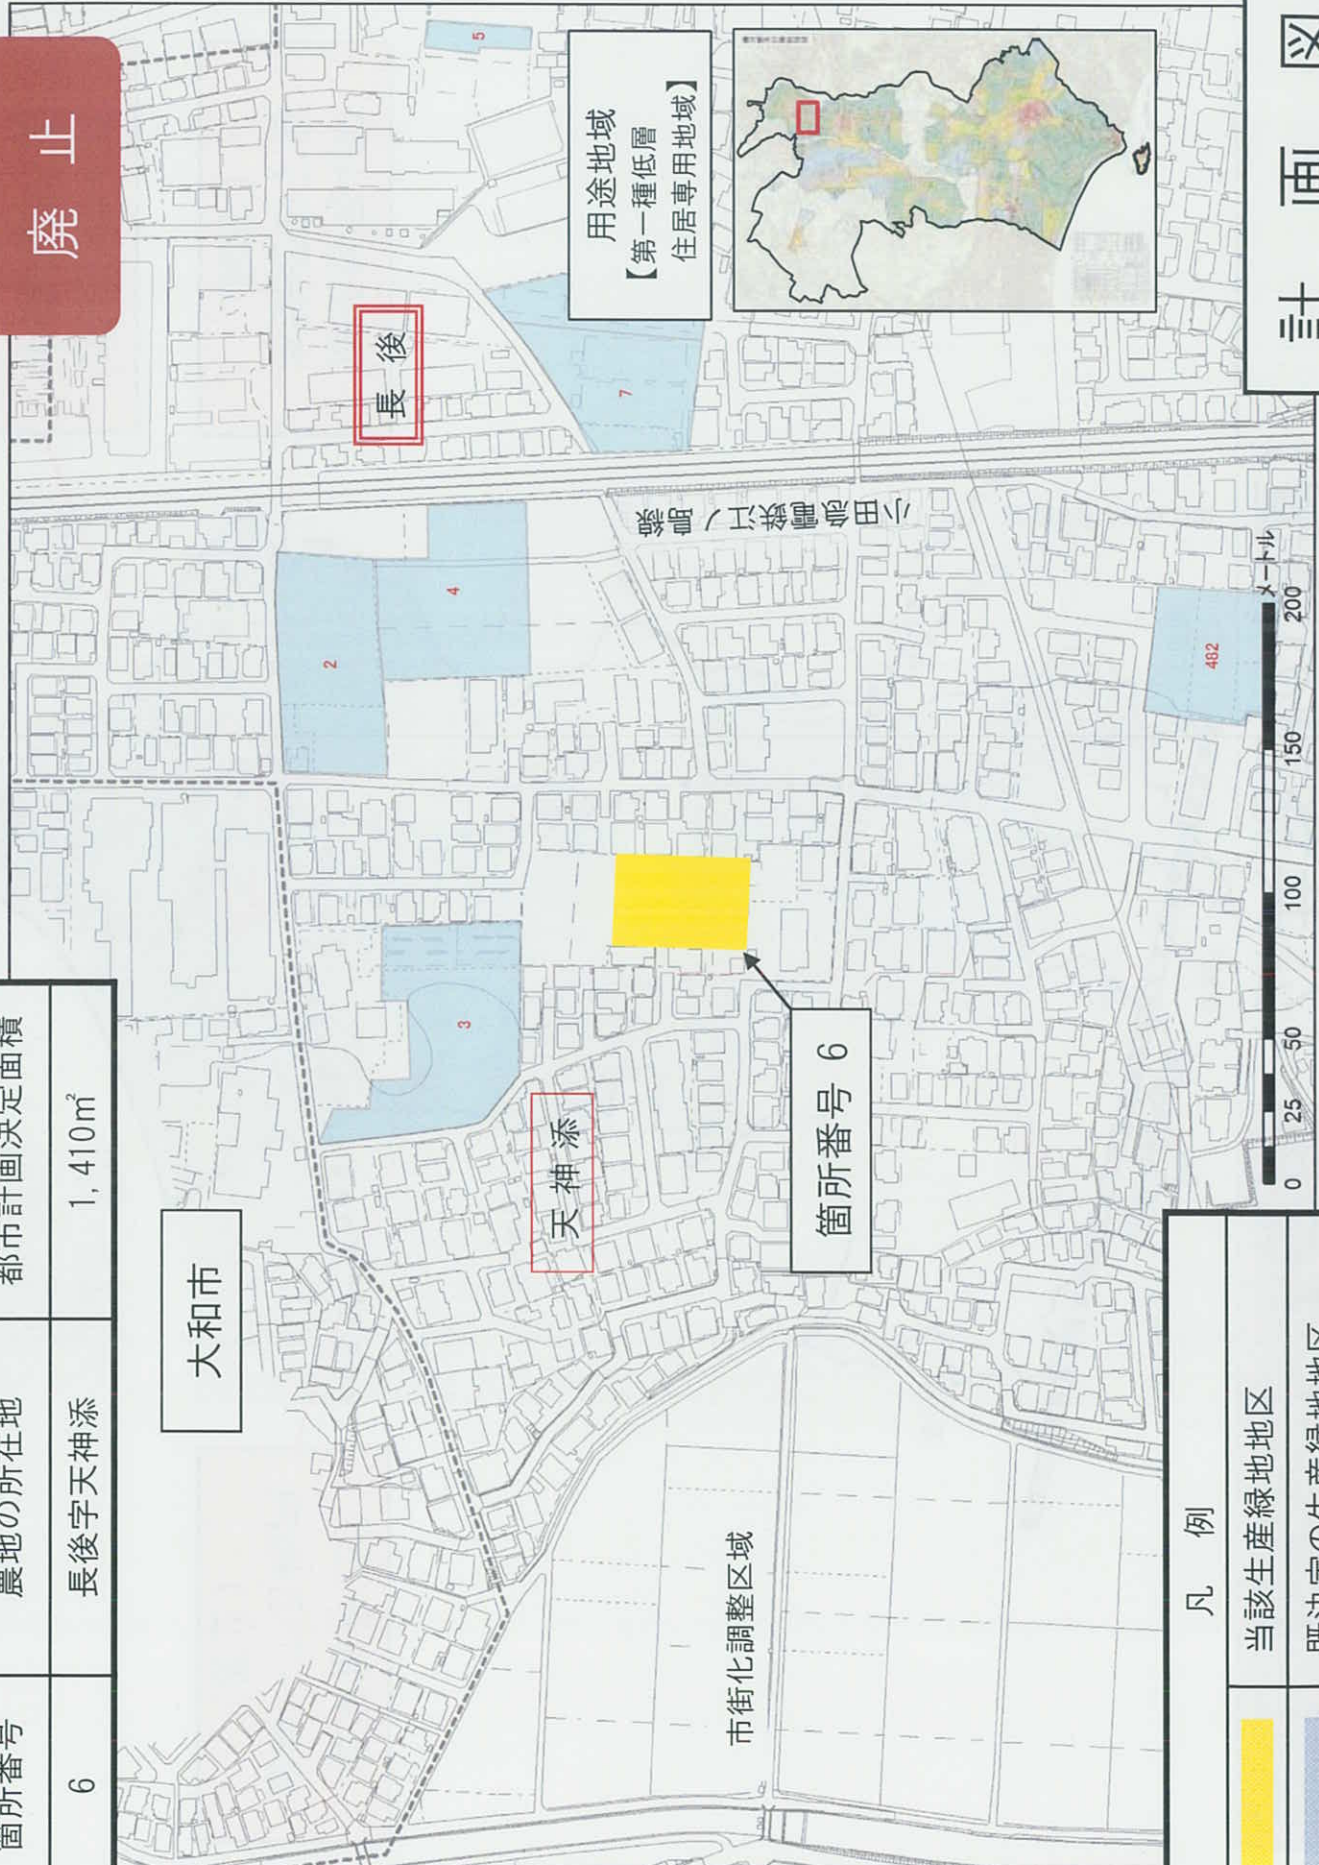

藤沢都市計画生産緑地地区の変更（藤沢市決定）

図面集

廃止・縮小に係る箇所

(買取り申出箇所)

廃止・縮小に係る箇所

(公共施設の設置)

箇所番号	農地の所在地	都市計画決定面積
6	長後字天神添	1,410㎡

廃止

大和市

天神添

長後

用途地域
【第一種低層
住居専用地域】

田代町

市街化調整区域

箇所番号 6

凡例	
	当該生産緑地地区
	既決定の生産緑地地区

計画図

箇所番号	農地の所在地	都市計画決定面積
21	長後字宿上分地内	1,680㎡

廃止

用途地域
【第一種低層
住居専用地域】

凡例	
	当該生産緑地地区
	既決定の生産緑地地区

計画図

箇所番号	農地の所在地	都市計画決定面積
57	長後字下分地内	730㎡

廃止