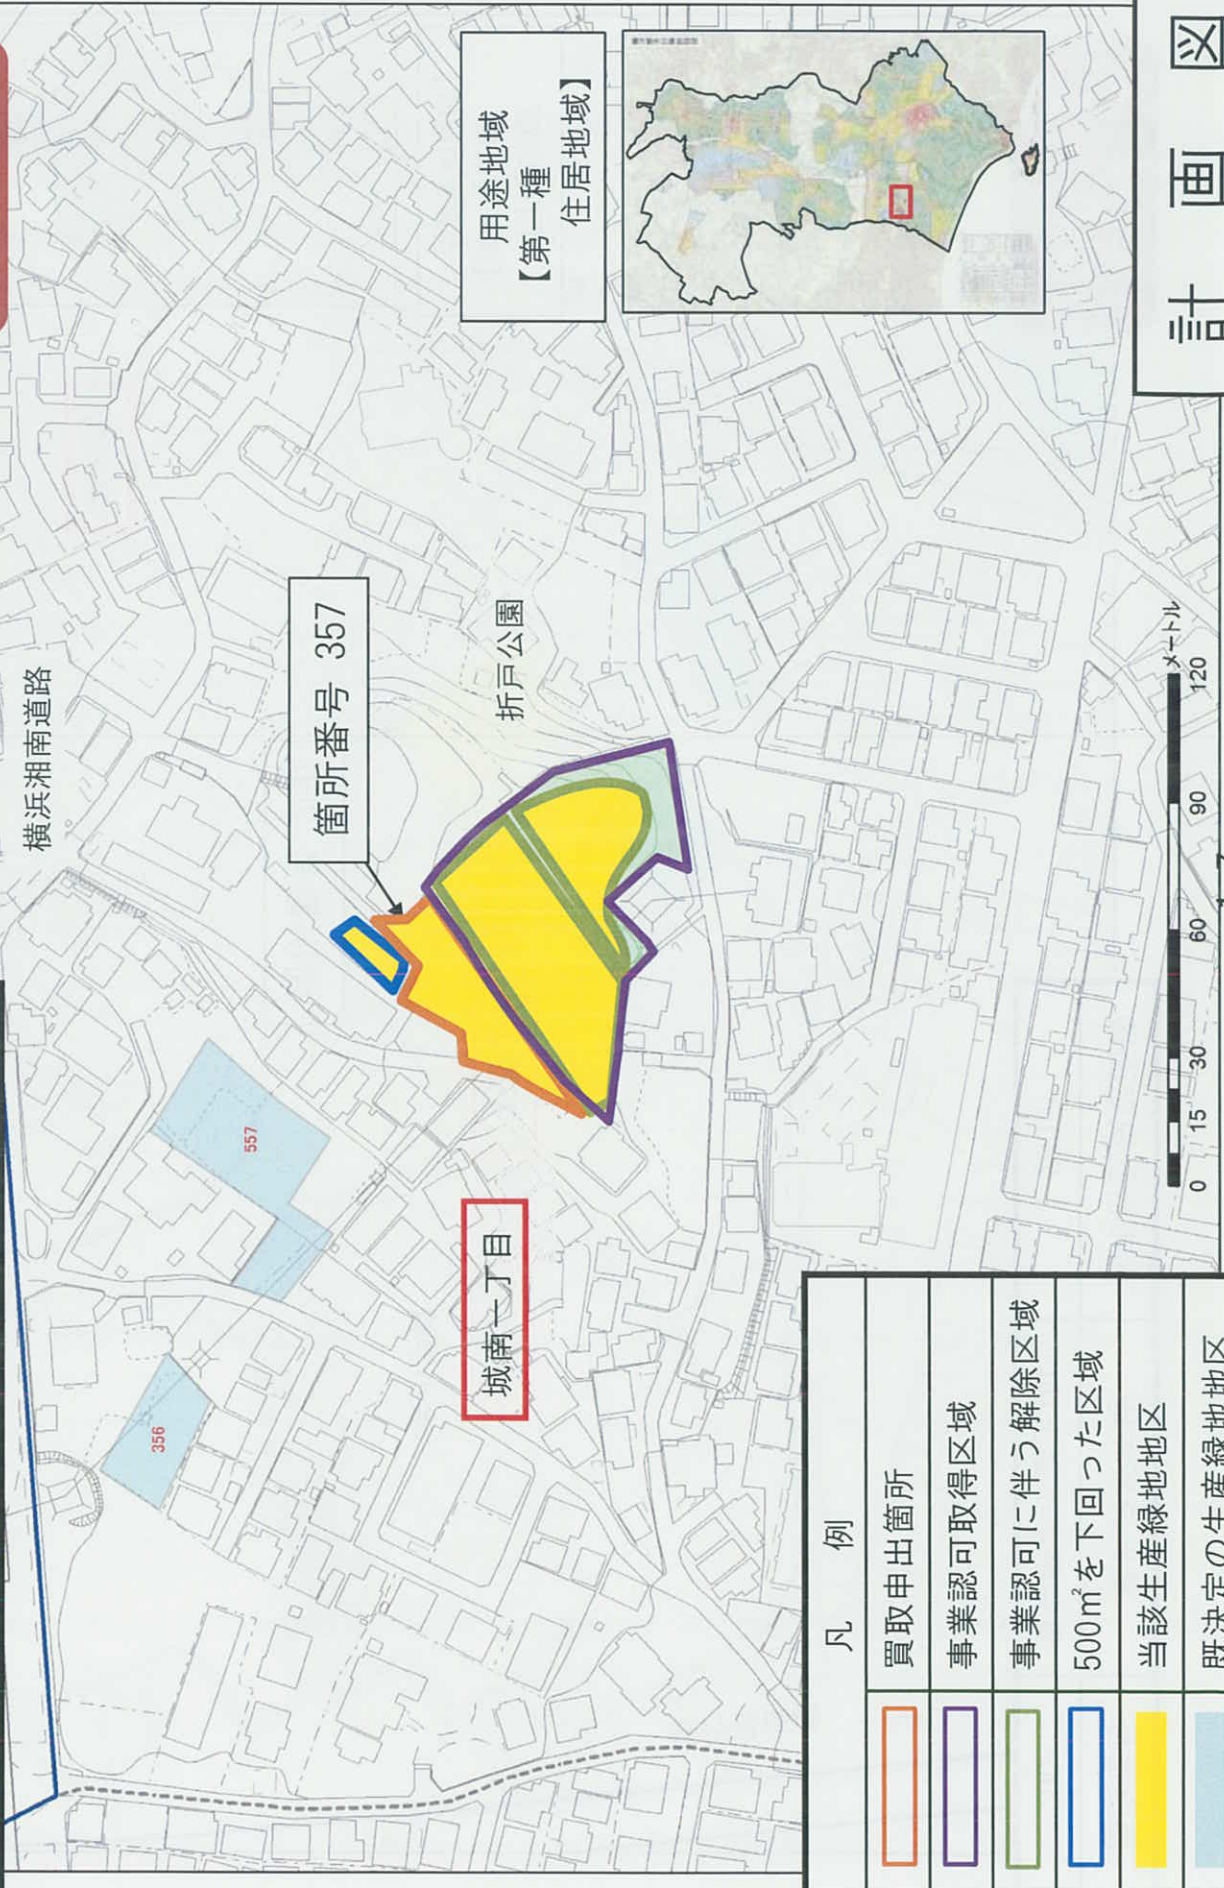

箇所番号	農地の所在地	都市計画決定面積
357	城南一丁目内	3,050㎡

廃止

用途地域
【第一種
住居地域】