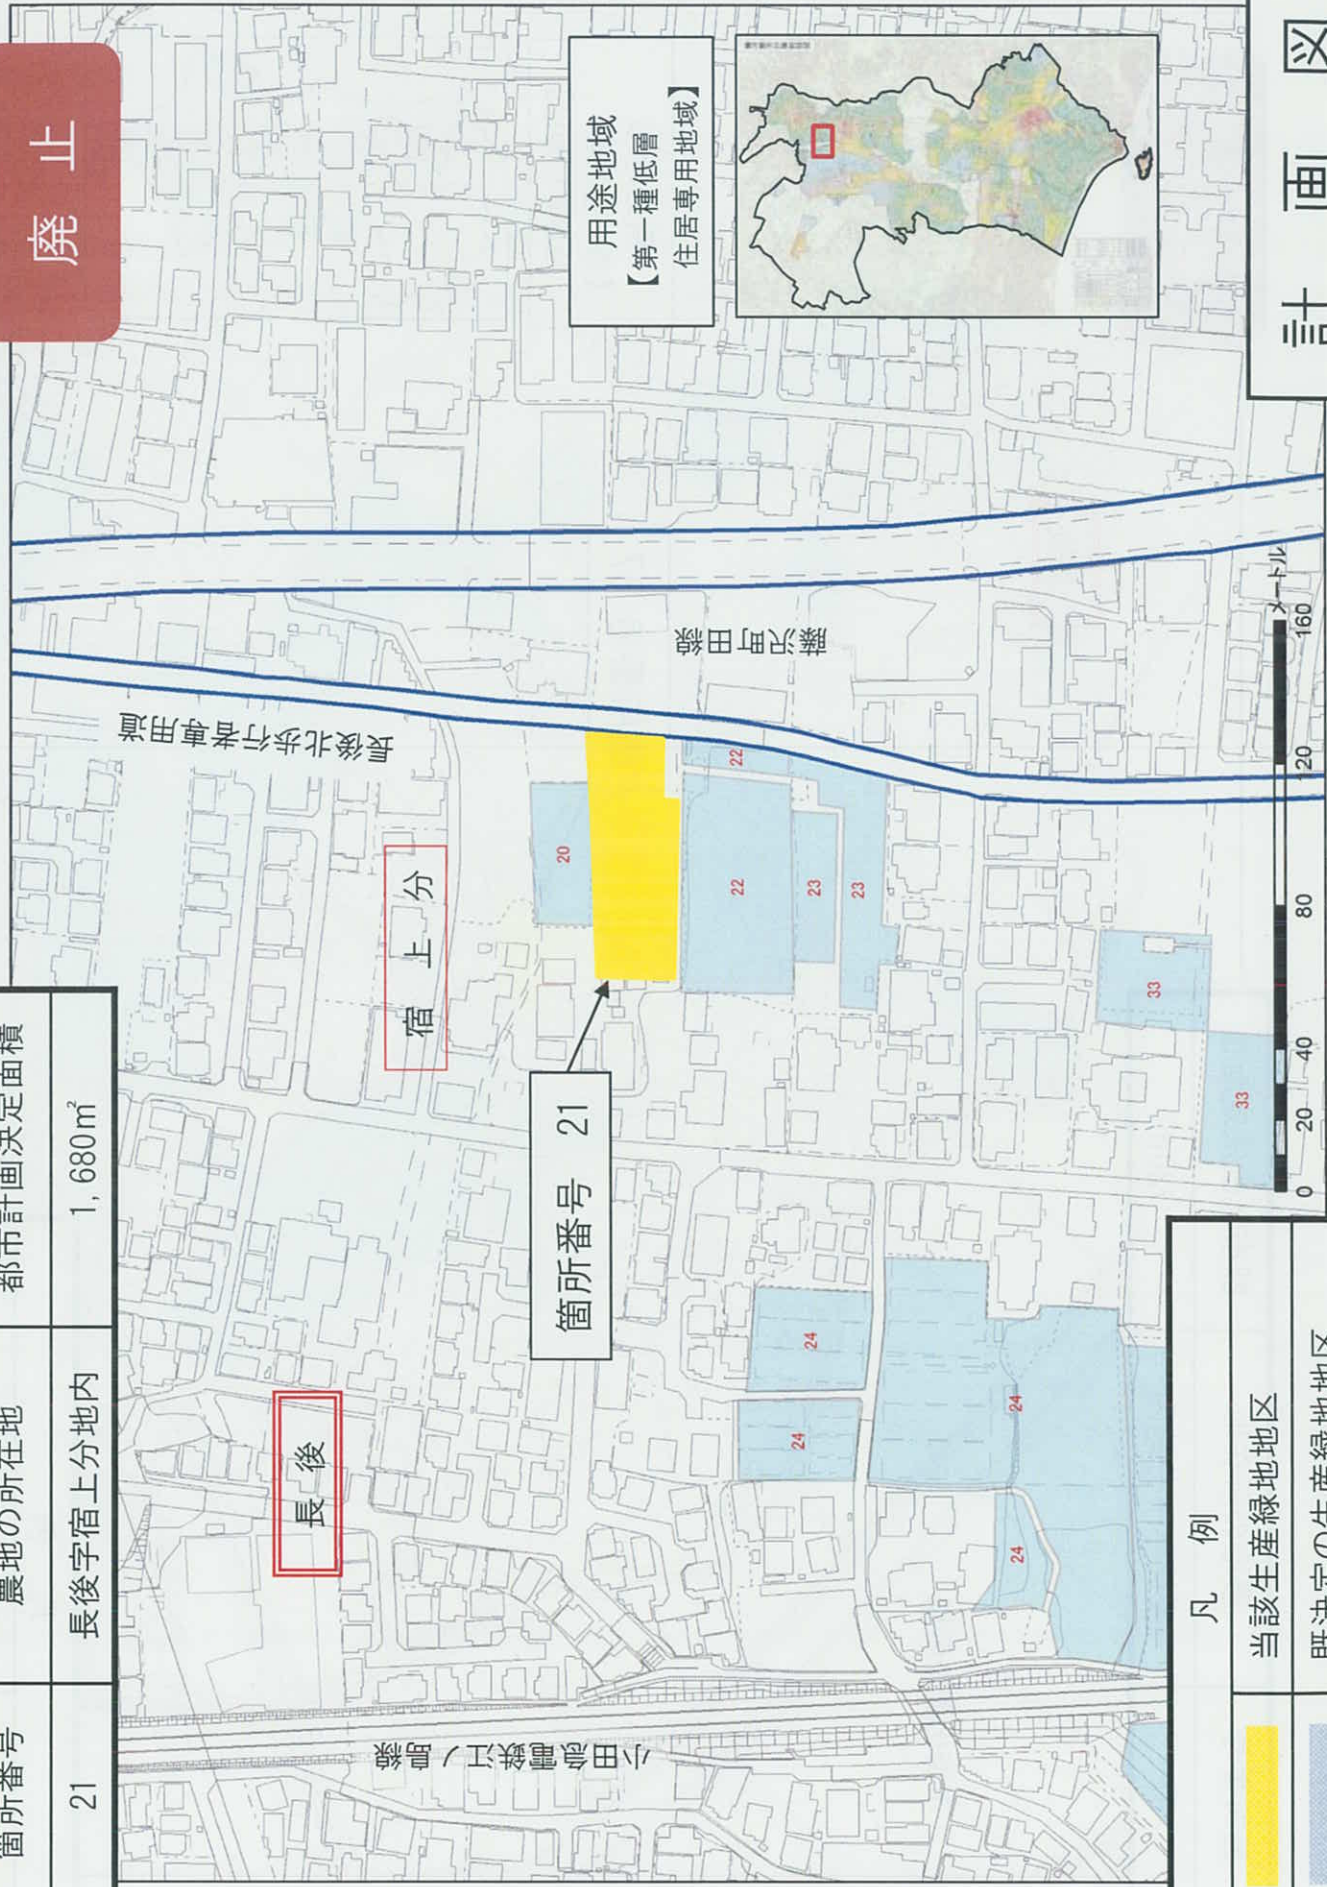

箇所番号	農地の所在地	都市計画決定面積
21	長後字宿上分地内	1,680㎡

廃止

用途地域
【第一種低層
住居専用地域】

凡例	
	当該生産緑地地区
	既決定の生産緑地地区

計画図