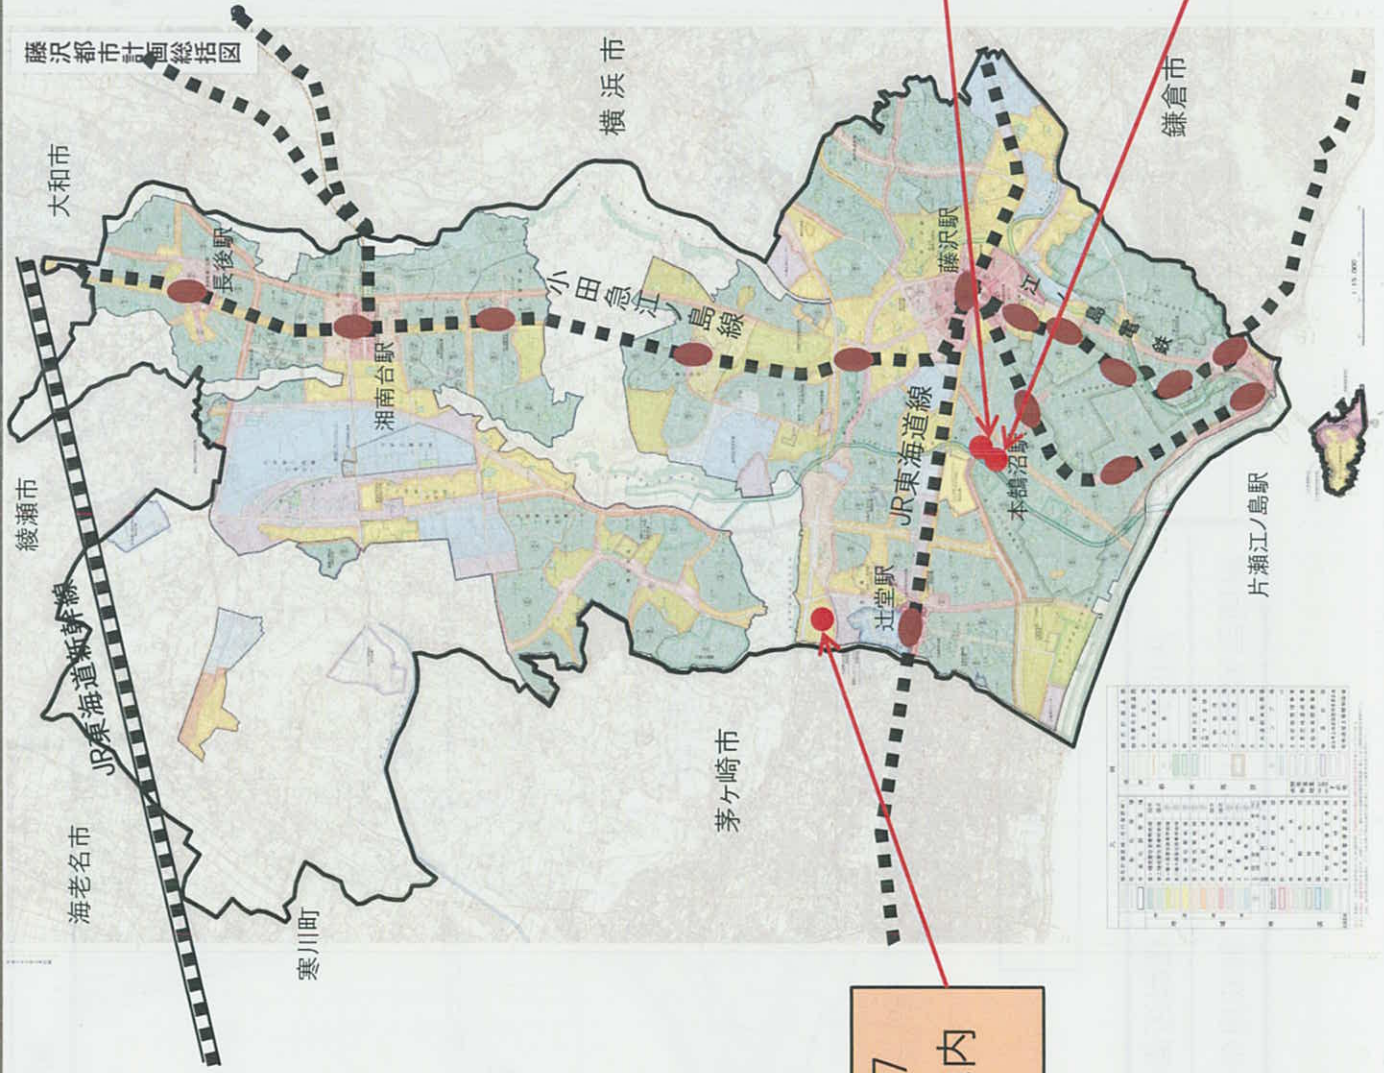

藤沢都市計画生産緑地地区の変更（藤沢市決定）

図面集

廃止・縮小に係る箇所

(買取り申出箇所)

廃止・縮小に係る箇所

(公共施設の設置)

箇所番号	農地の所在地	都市計画決定面積
6	長後字天神添	1,410㎡

廃止

大和市

天神添

長後

用途地域
【第一種低層
住居専用地域】

田代町

市街化調整区域

箇所番号 6

凡例	
	当該生産緑地地区
	既決定の生産緑地地区

計画図

箇所番号	農地の所在地	都市計画決定面積
21	長後字宿上分地内	1,680㎡

廃止

用途地域
【第一種低層
住居専用地域】

凡例	
	当該生産緑地地区
	既決定の生産緑地地区

計画図

箇所番号	農地の所在地	都市計画決定面積
57	長後字下分地内	730㎡

廃止