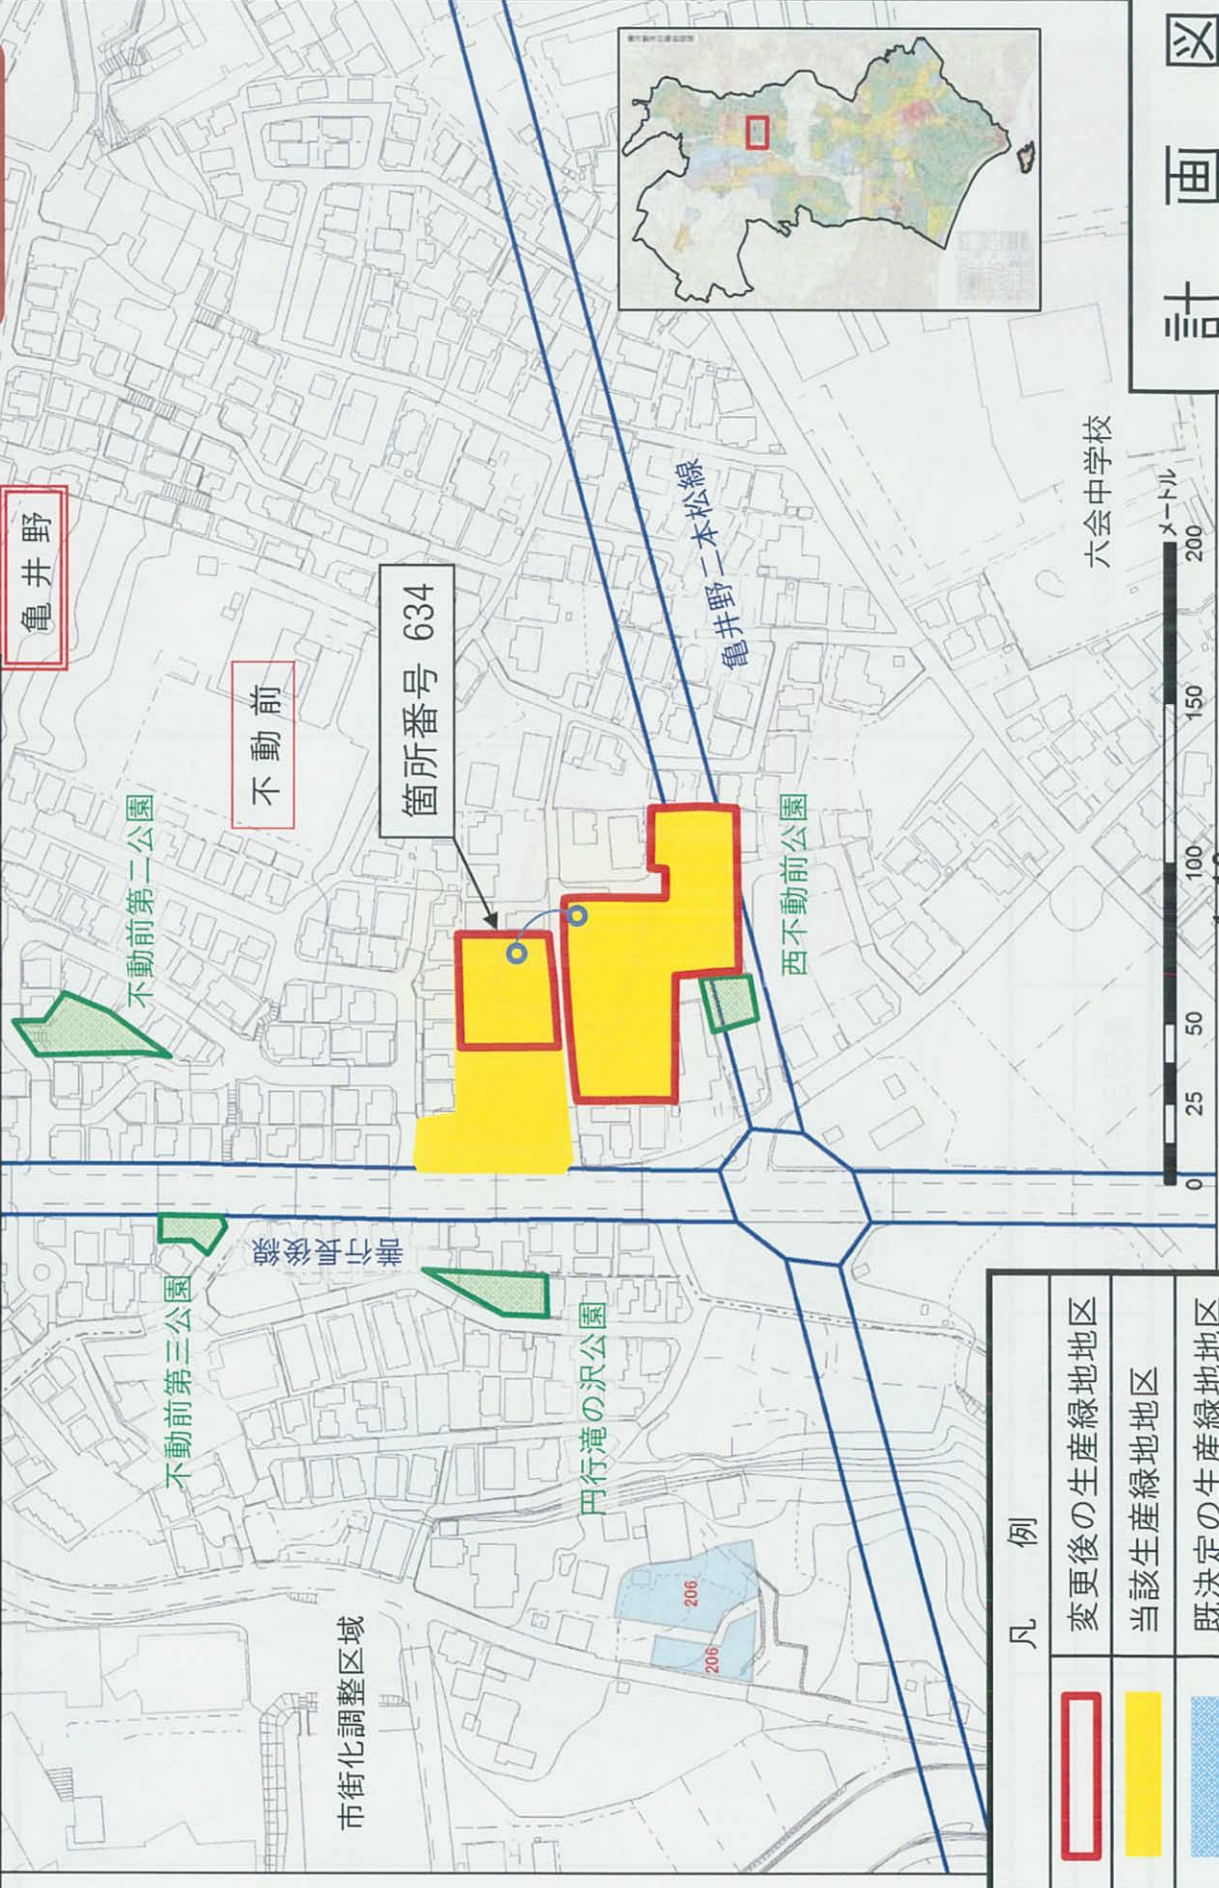

箇所番号	農地の所在地	買取申出面積
581	鵜沼海岸七丁目地内	1,680㎡

凡例	
	当該生産緑地地区
	既決定の生産緑地地区

箇所番号	農地の所在地	都市計画決定面積	変更後面積
609	湘南台一丁目内	3,680㎡	2,690

縮小

用途地域
【第一種低層
住居専用地域】

凡 例	
	変更後の生産緑地地区
	当該生産緑地地区
	既決定の生産緑地地区

計 画 図

縮小

箇所番号	農地の所在地	都市計画決定面積	変更後面積
634	亀井野字不動前地内	5,570㎡	4,060

凡例	
	変更後の生産緑地地区
	当該生産緑地地区
	既決定の生産緑地地区

計画図

追加に係る生産緑地地区

箇所番号399
西富(拡大)

拡大

計画図

用途地域
【第一種低層
住居専用地域】

箇所番号	農地の所在地	都市計画決定面積	変更後面積
399	西富字西原地内	980㎡	1,020㎡

箇所番号 399

西富

西原

3・3・2
翠ヶ丘公園

凡例	
	追加指定する区域
	変更後の生産緑地地区
	当該生産緑地地区
	既決定の生産緑地地区