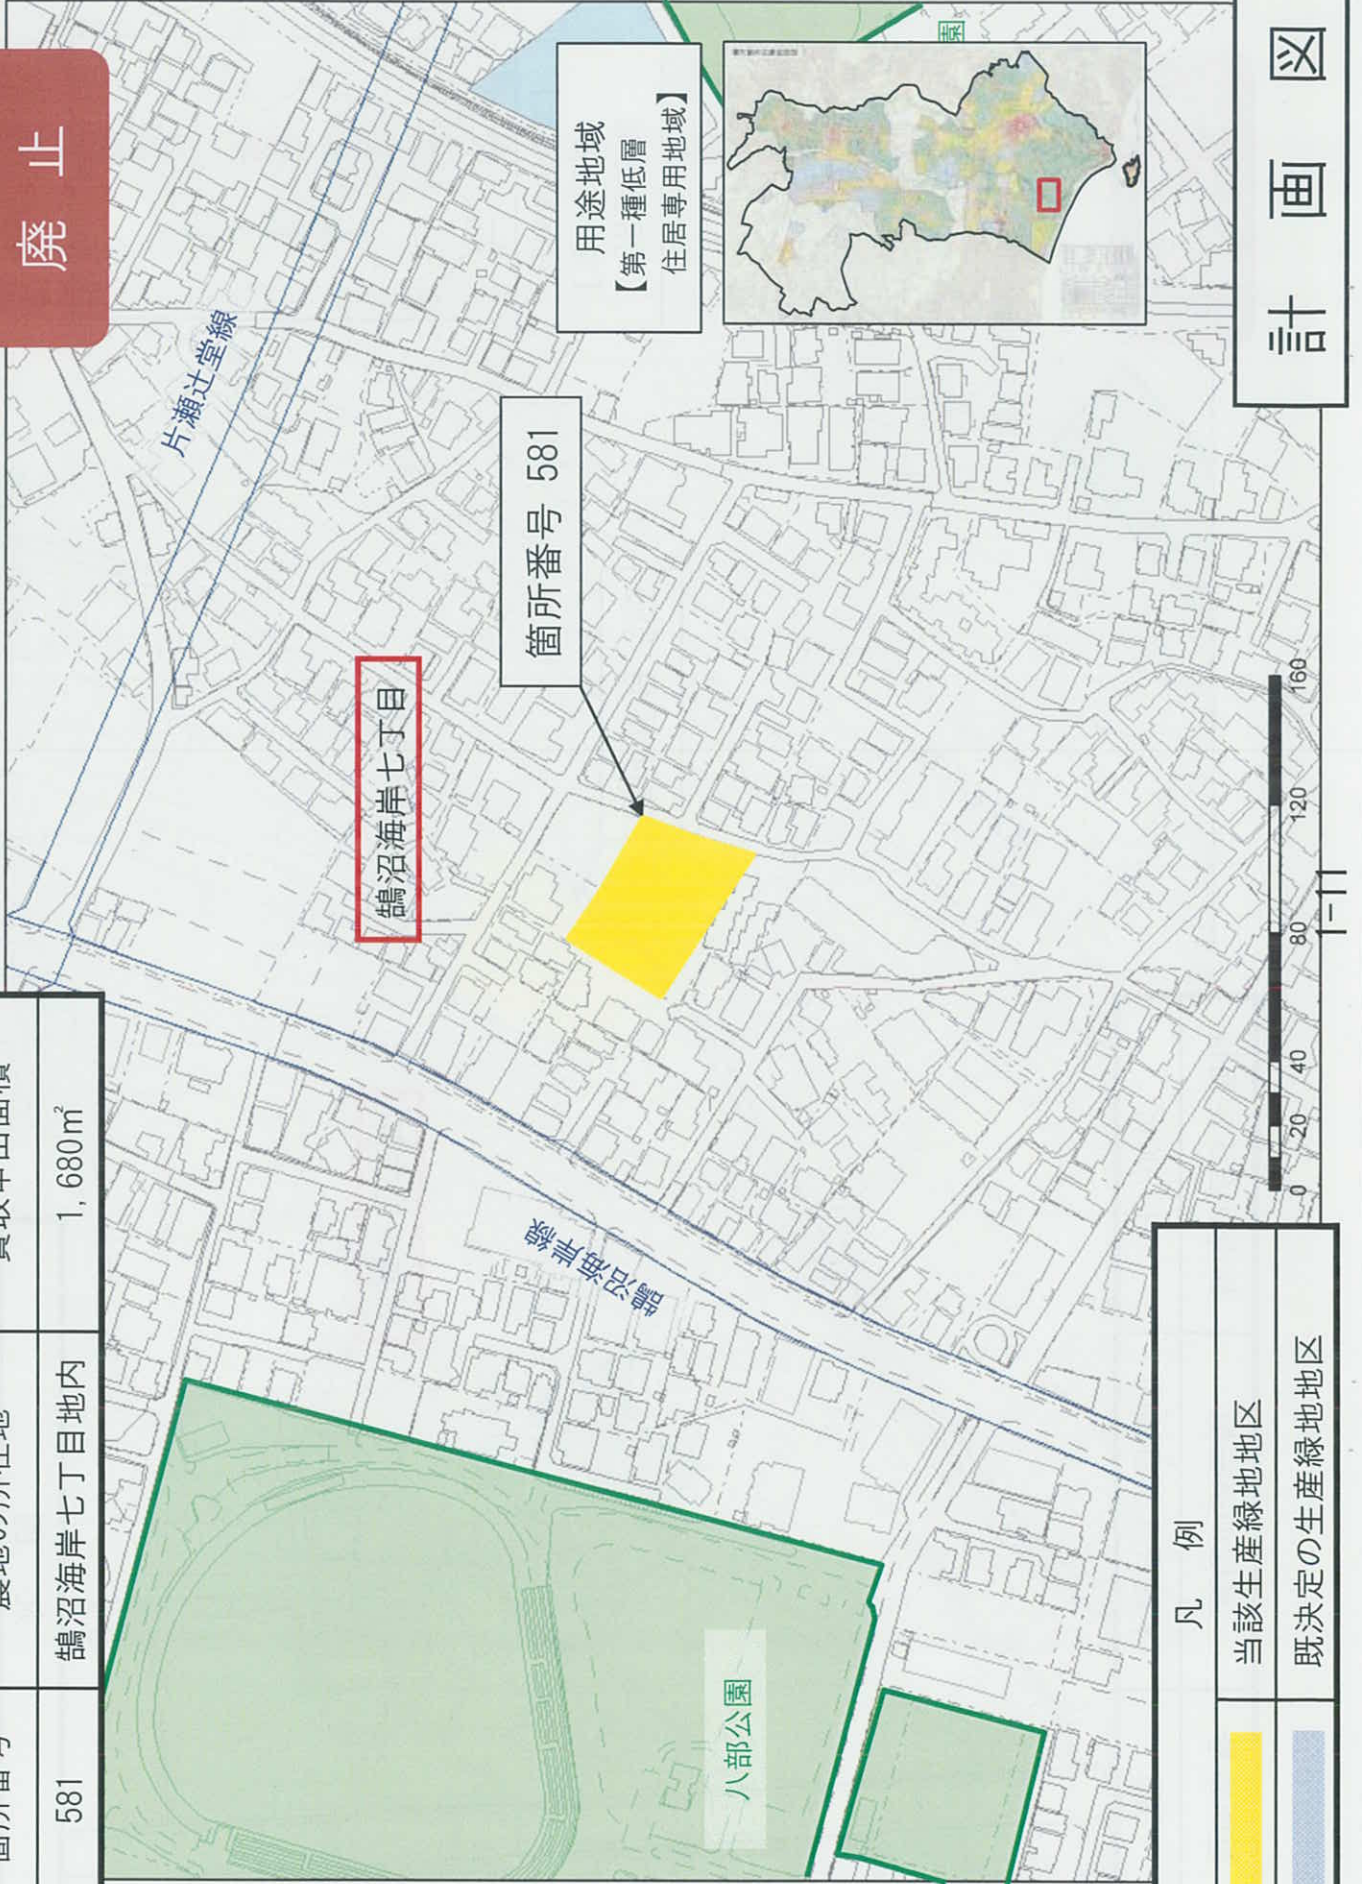

箇所番号	農地の所在地	買取申出面積
581	鵜沼海岸七丁目地内	1,680㎡

凡例	
	当該生産緑地地区
	既決定の生産緑地地区

箇所番号	農地の所在地	都市計画決定面積	変更後面積
609	湘南台一丁目内	3,680㎡	2,690

縮小

用途地域
【第一種低層
住居専用地域】

凡 例	
	変更後の生産緑地地区
	当該生産緑地地区
	既決定の生産緑地地区

計 画 図

縮小