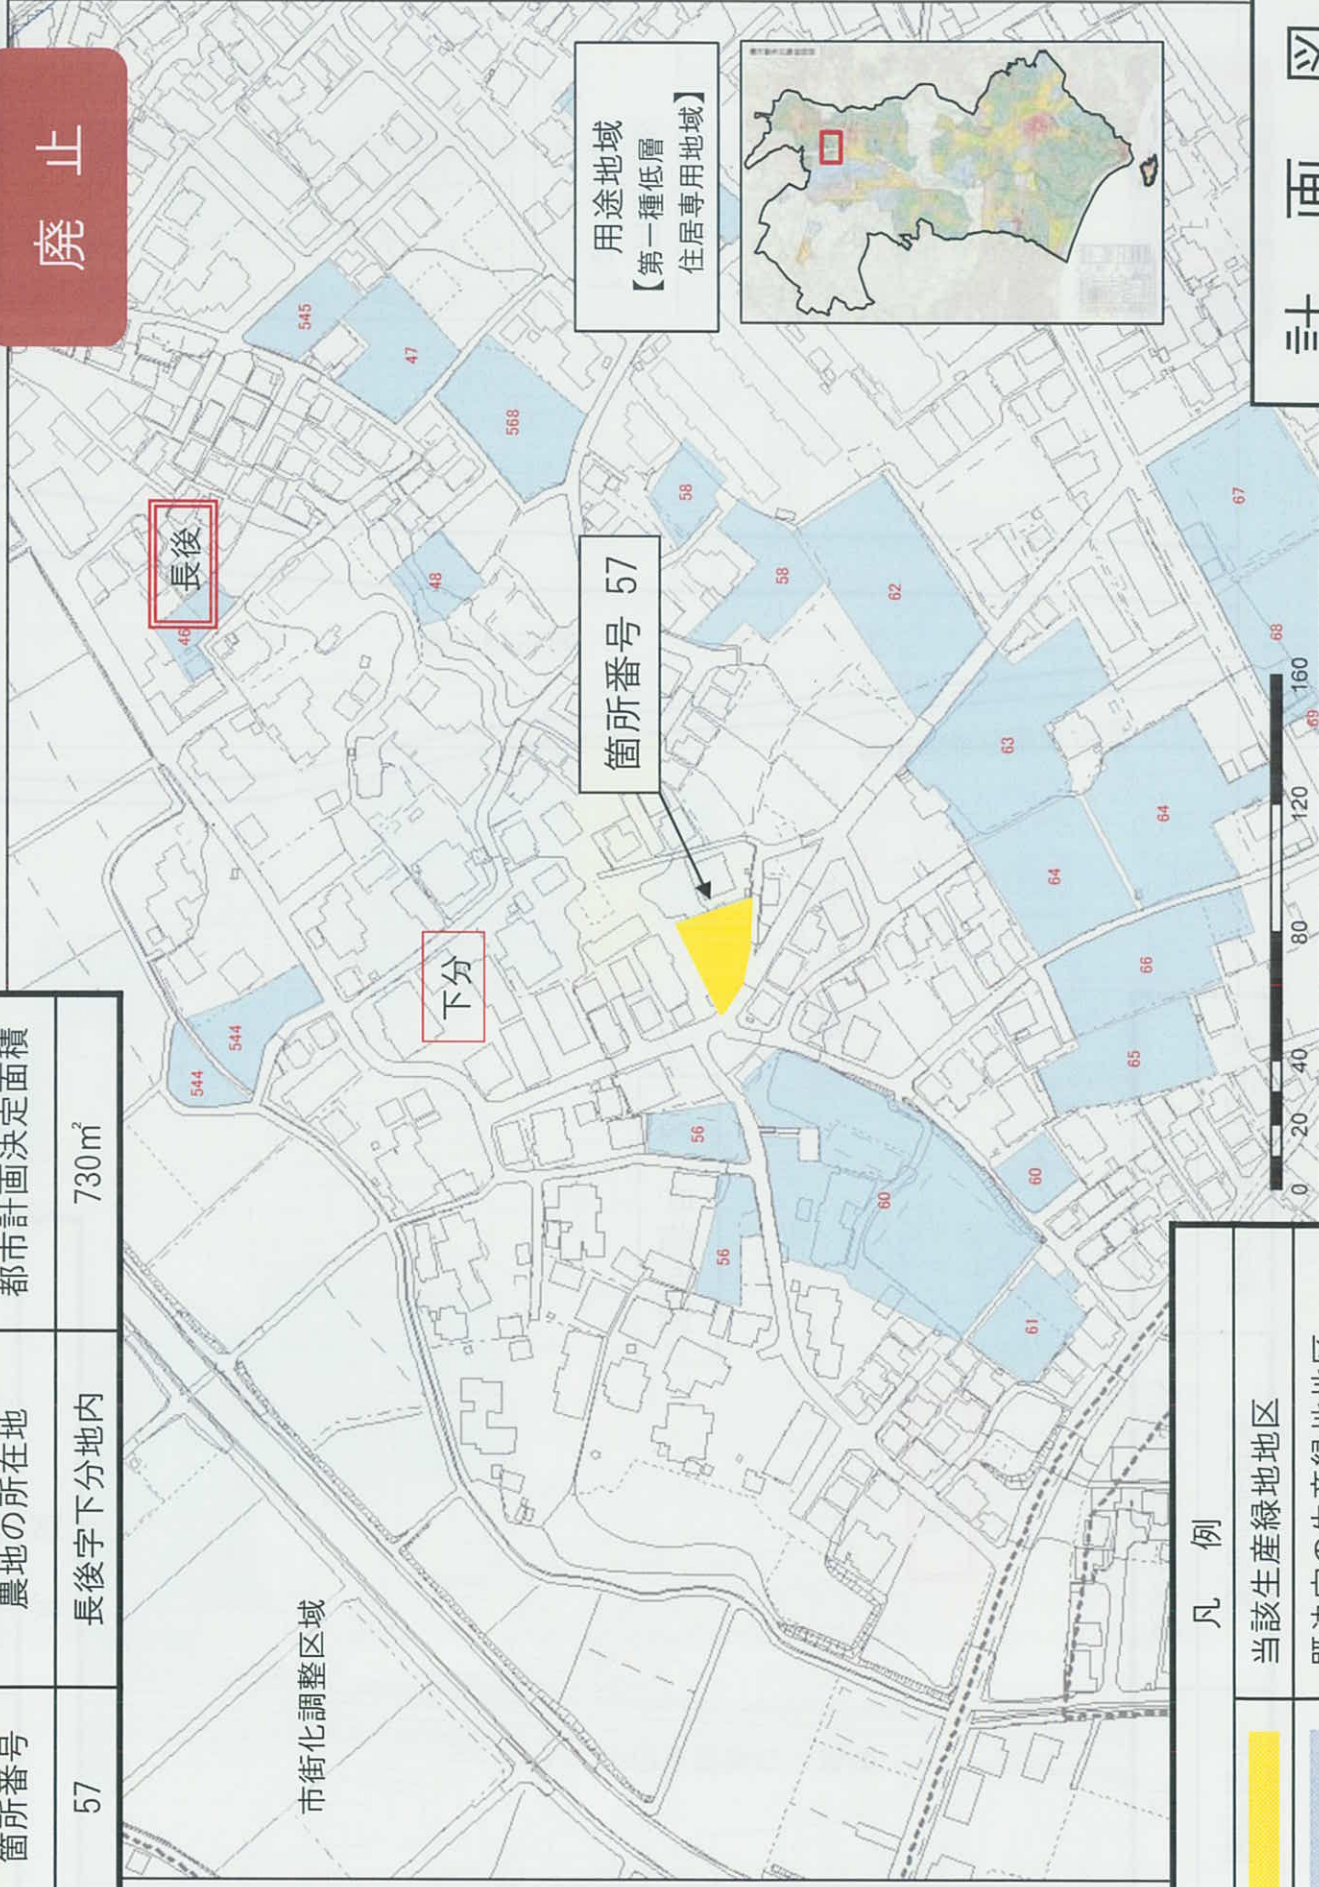

大和市

天神添

長後

用途地域
【第一種低層
住居専用地域】

田代町

市街化調整区域

箇所番号 6

凡例	
	当該生産緑地地区
	既決定の生産緑地地区

計画図

箇所番号	農地の所在地	都市計画決定面積
21	長後字宿上分地内	1,680㎡

廃止

用途地域
【第一種低層
住居専用地域】

凡例	
	当該生産緑地地区
	既決定の生産緑地地区

計画図

箇所番号	農地の所在地	都市計画決定面積
57	長後字下分地内	730㎡

廃止