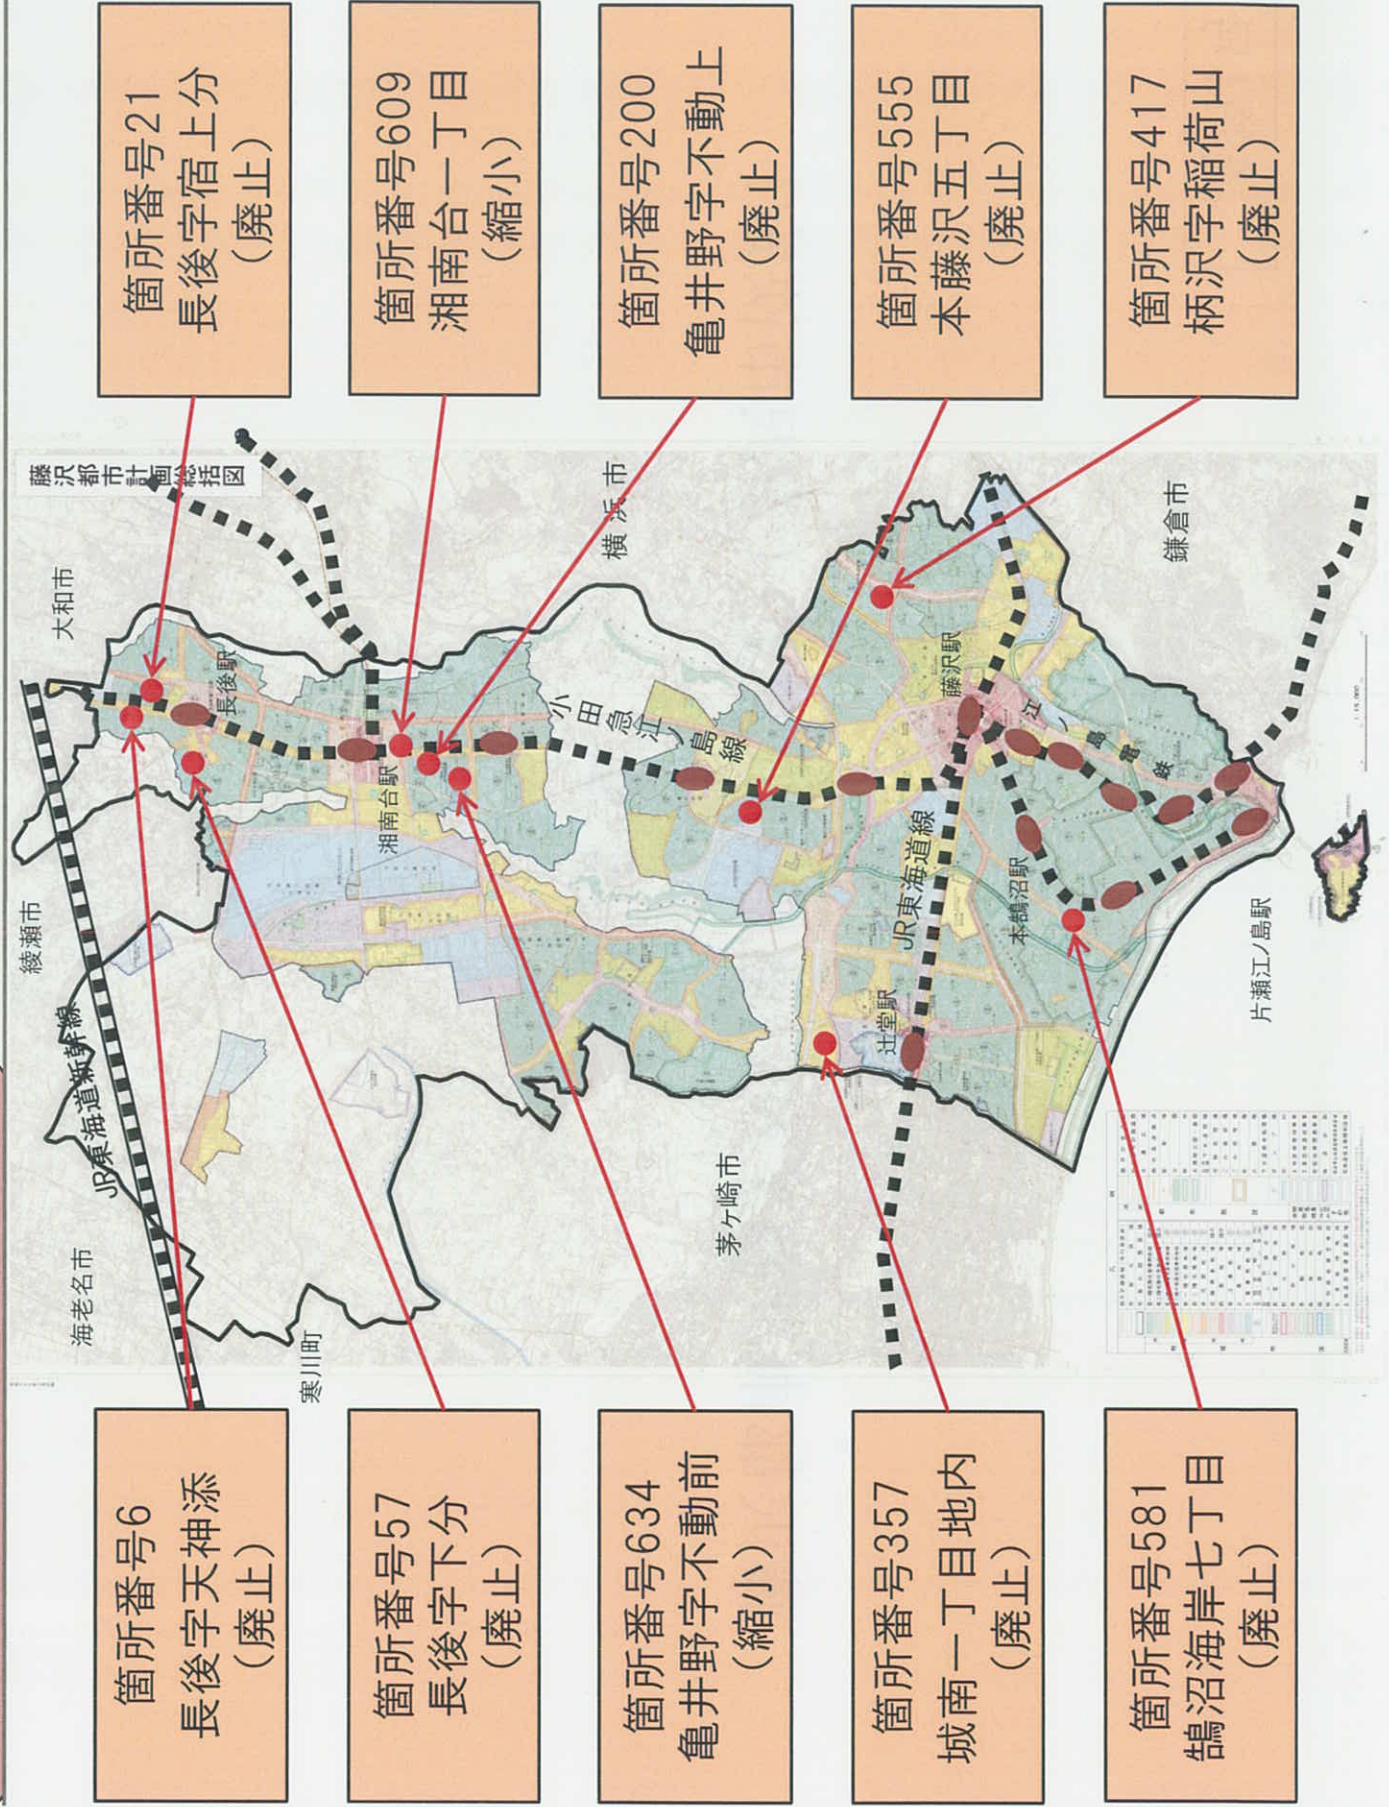

藤沢都市計画生産緑地地区の変更（藤沢市決定）

図面集

廃止・縮小に係る箇所

(買取り申出箇所)

廃止・縮小に係る箇所

(公共施設の設置)

箇所番号	農地の所在地	都市計画決定面積
6	長後字天神添	1,410㎡

廃止

大和市

天神添

長後

用途地域
【第一種低層
住居専用地域】

田代町

市街化調整区域

箇所番号 6

凡例	
	当該生産緑地地区
	既決定の生産緑地地区

計画図

箇所番号	農地の所在地	都市計画決定面積
21	長後字宿上分地内	1,680㎡

廃止

用途地域
【第一種低層
住居専用地域】

凡例	
	当該生産緑地地区
	既決定の生産緑地地区

計画図

箇所番号	農地の所在地	都市計画決定面積
57	長後字下分地内	730㎡

廃止