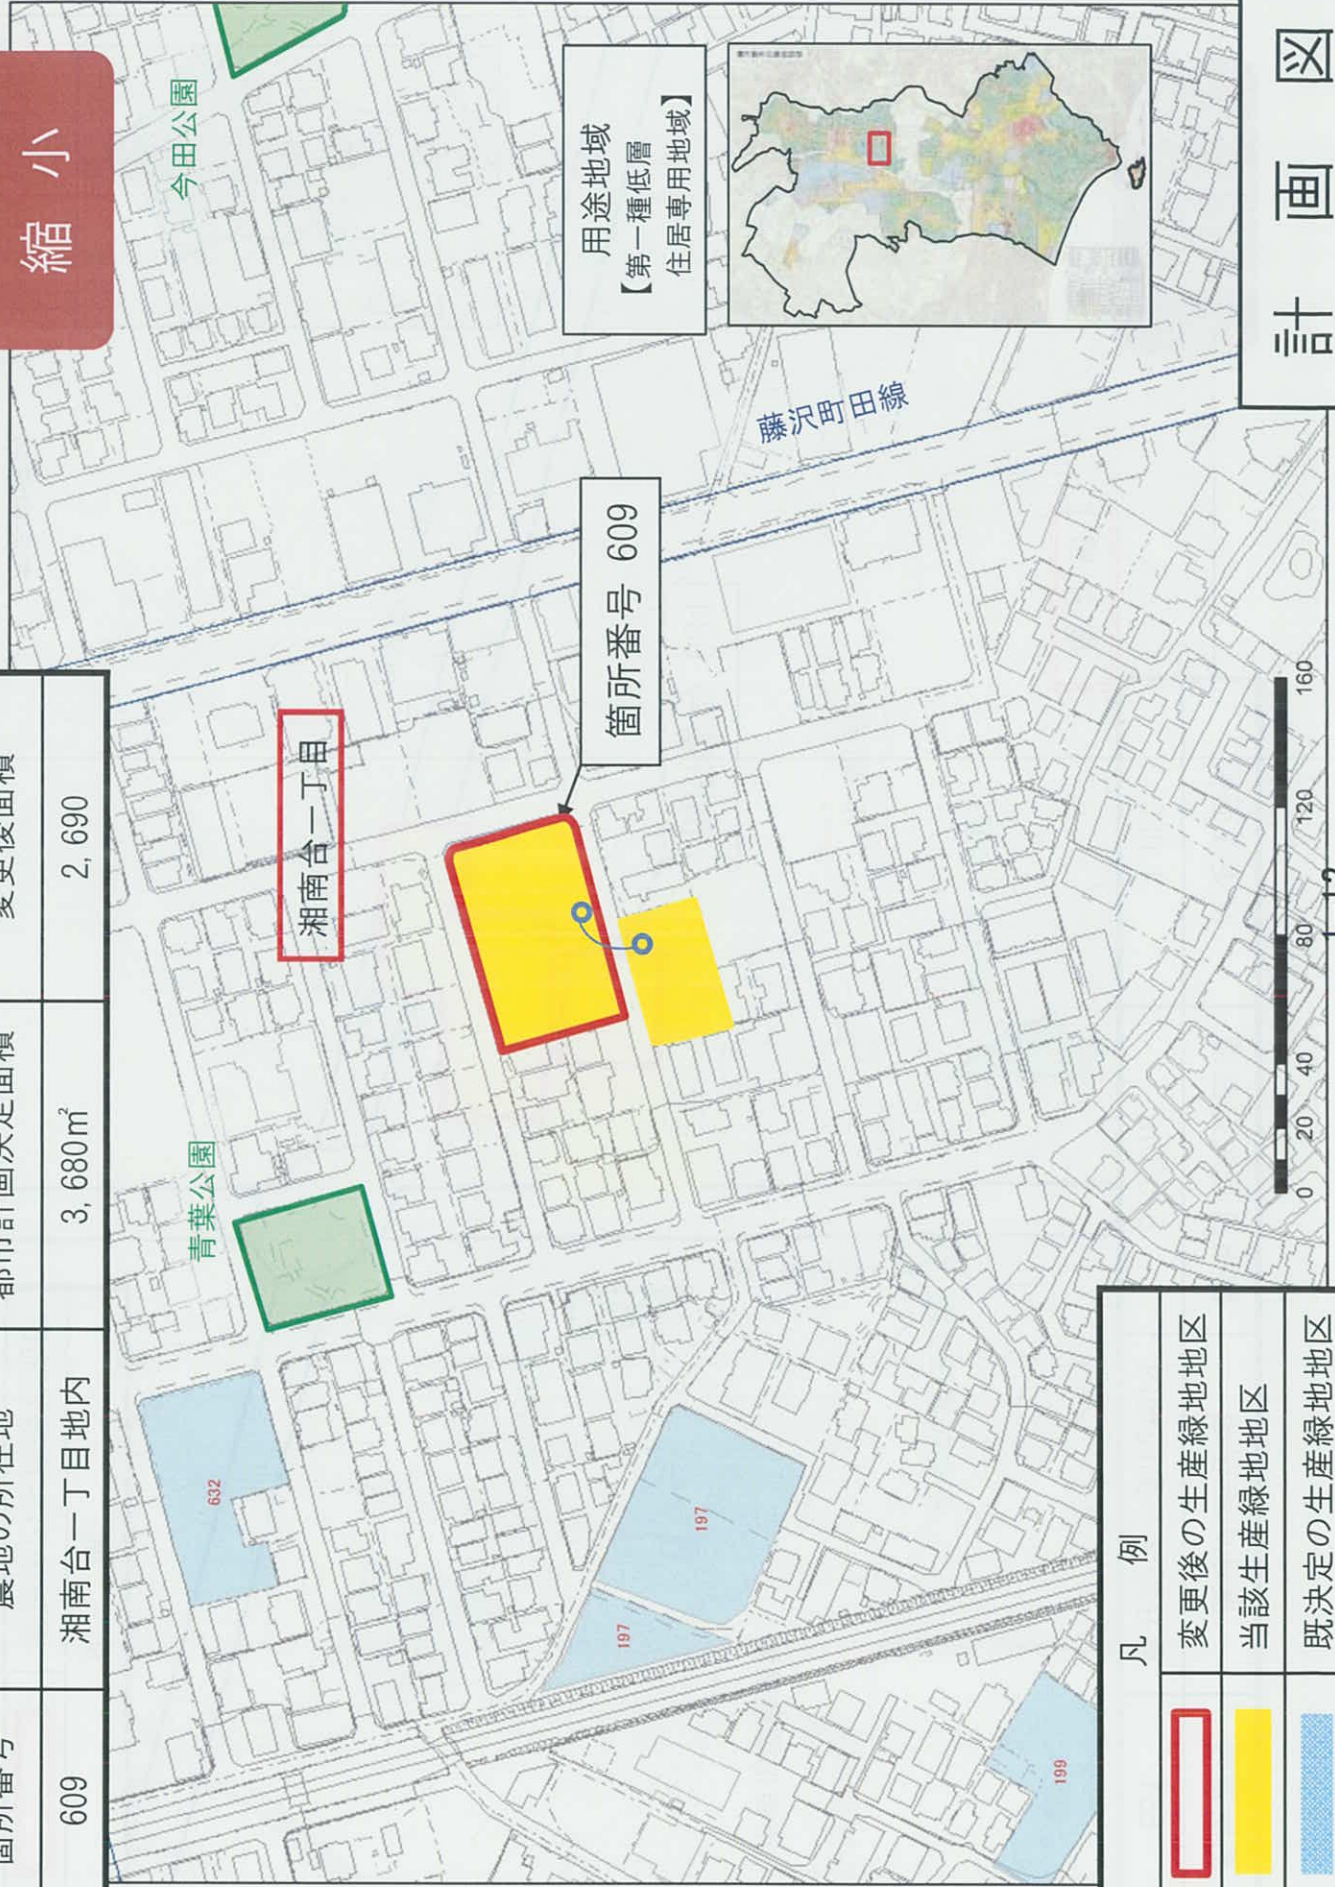

廃止

用途地域
【第一種低層
住居専用地域】

箇所番号 555

本藤沢五丁目

凡例	
	当該生産緑地地区
	既決定の生産緑地地区

計画図

廃止

計画図

箇所番号	農地の所在地	買取申出面積
581	鵜沼海岸七丁目地内	1,680㎡

凡例	
	当該生産緑地地区
	既決定の生産緑地地区

箇所番号	農地の所在地	都市計画決定面積	変更後面積
609	湘南台一丁目内	3,680㎡	2,690

縮小

用途地域
【第一種低層
住居専用地域】

凡 例	
	変更後の生産緑地地区
	当該生産緑地地区
	既決定の生産緑地地区

計 画 図

縮小

箇所番号	農地の所在地	都市計画決定面積	変更後面積
634	亀井野字不動前地内	5,570㎡	4,060

凡例	
	変更後の生産緑地地区
	当該生産緑地地区
	既決定の生産緑地地区

計画図

追加に係る生産緑地地区

箇所番号399
西富(拡大)

拡大

計画図

用途地域
【第一種低層
住居専用地域】