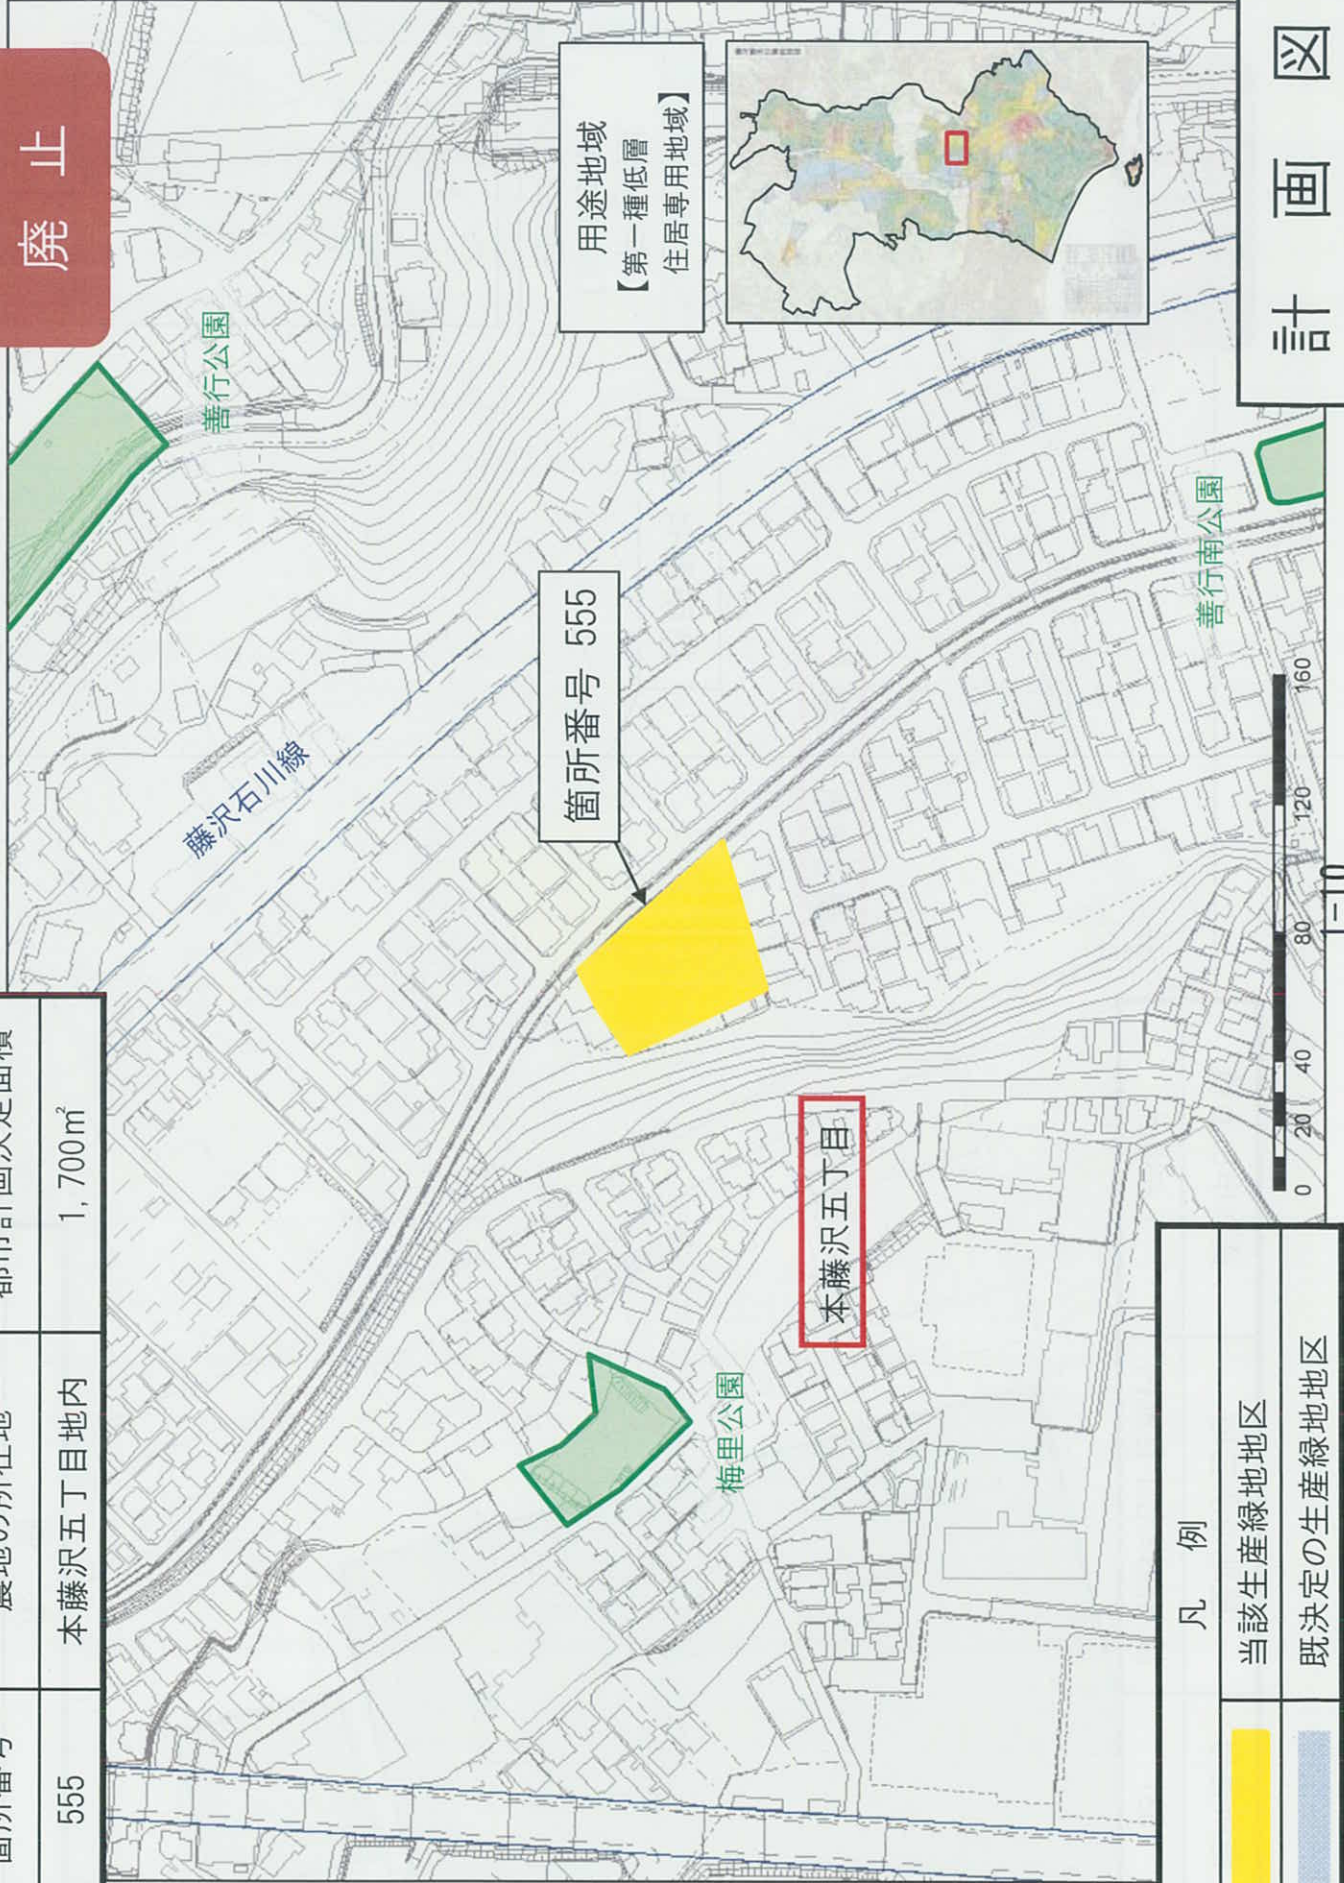

箇所番号	農地の所在地	都市計画決定面積
555	本藤沢五丁目内	1,700㎡

廃止

用途地域
【第一種低層
住居専用地域】

箇所番号 555

本藤沢五丁目

凡例	
	当該生産緑地地区
	既決定の生産緑地地区

計画図