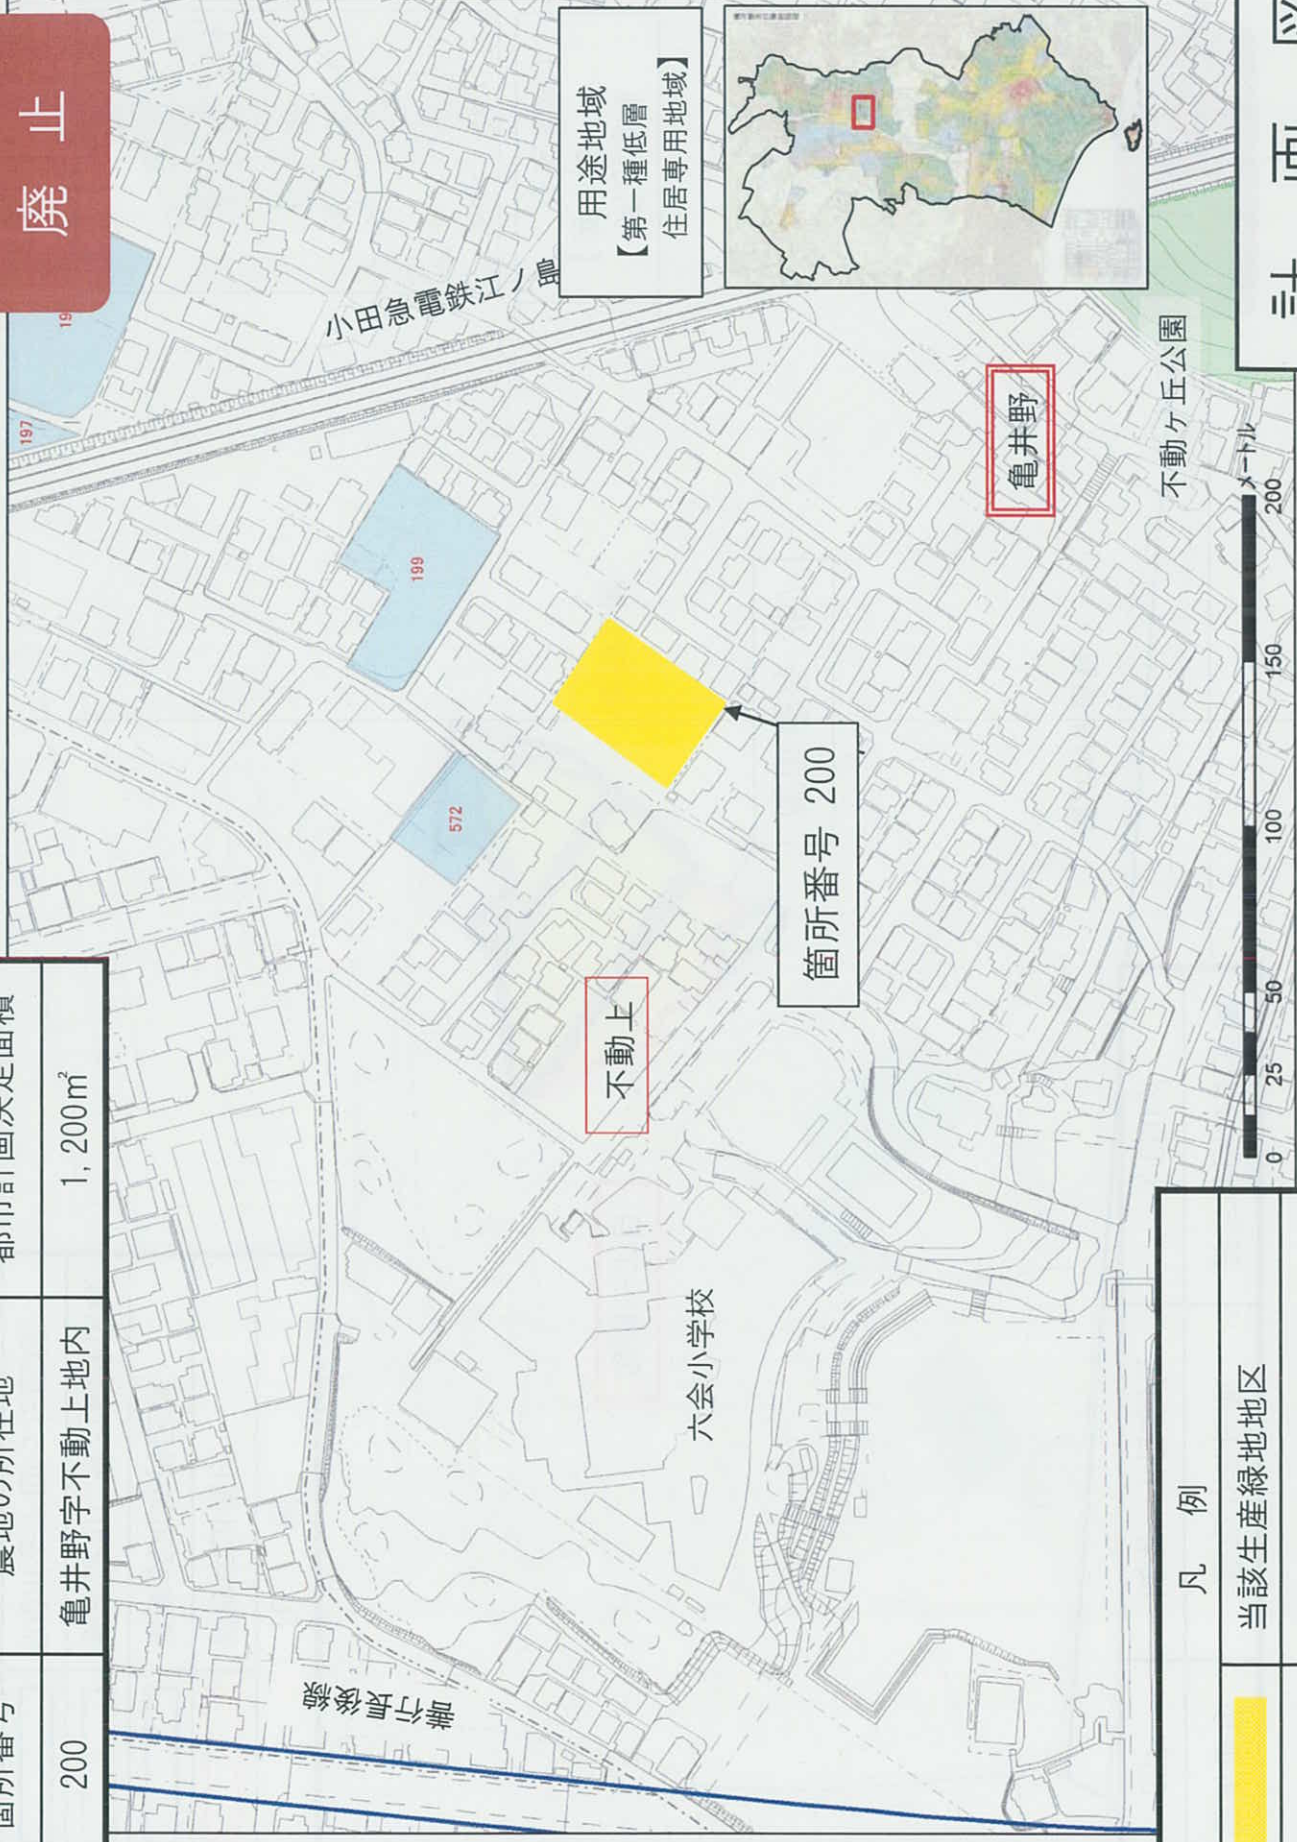

用途地域
【第一種低層
住居専用地域】

凡例	
	当該生産緑地地区
	既決定の生産緑地地区

計画図

管所番号	農地の所在地	都市計画決定面積
200	亀井野字不動上地内	1,200㎡

廃止

用途地域
【第一種低層
住居専用地域】

凡例	
	当該生産緑地地区
	既決定の生産緑地地区

計画図